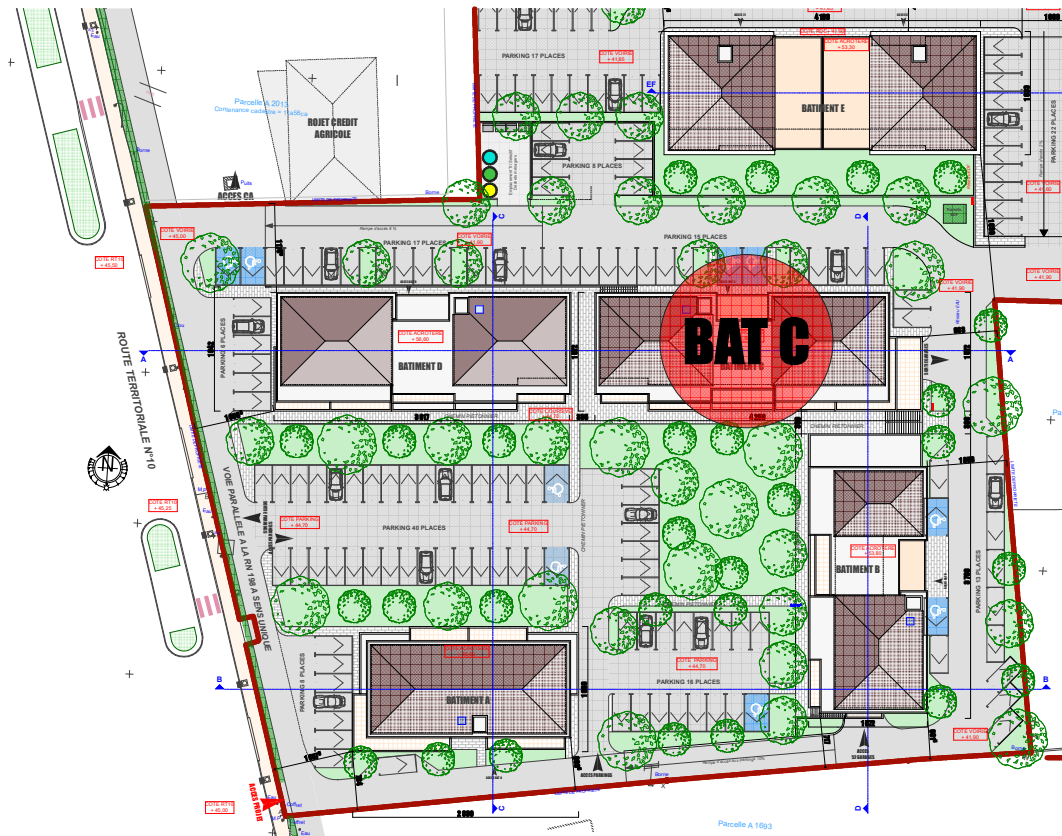

LOT C 102

R+1

Plan de Masse

T3

C 102

Hall	9,79 m ²
Cuisine/Séjour	27,15 m ²
Chambre 1	10,34 m ²
Chambre 2	12,84 m ²
SdB	6,19 m ²
W.C	1,99 m ²

TOTAL surface habitable **68,30 m²**

Terrasse **67,02 m²**

Plan d'étage courant R+1

commune de PENTA DI CASINCA

Résidence U Centru