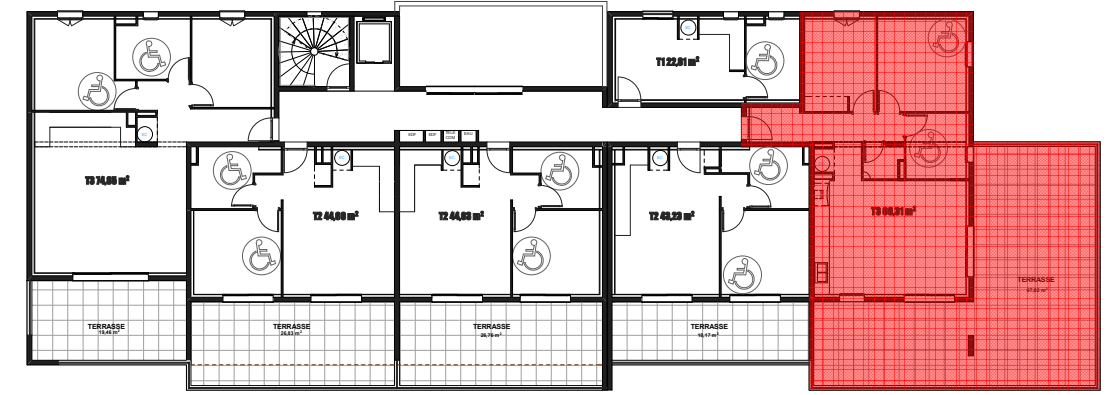

LOT C 102

R+1

Plan de Masse

T3

C 102

Hall	9,79 m ²
Cuisine/Séjour	27,15 m ²
Chambre 1	10,34 m ²
Chambre 2	12,84 m ²
SdB	6,19 m ²
W.C	1,99 m ²

TOTAL surface habitable **68,30 m²**

Terrasse **67,02 m²**

Plan d'étage courant R+1

commune de PENTA DI CASINCA

Résidence U Centru