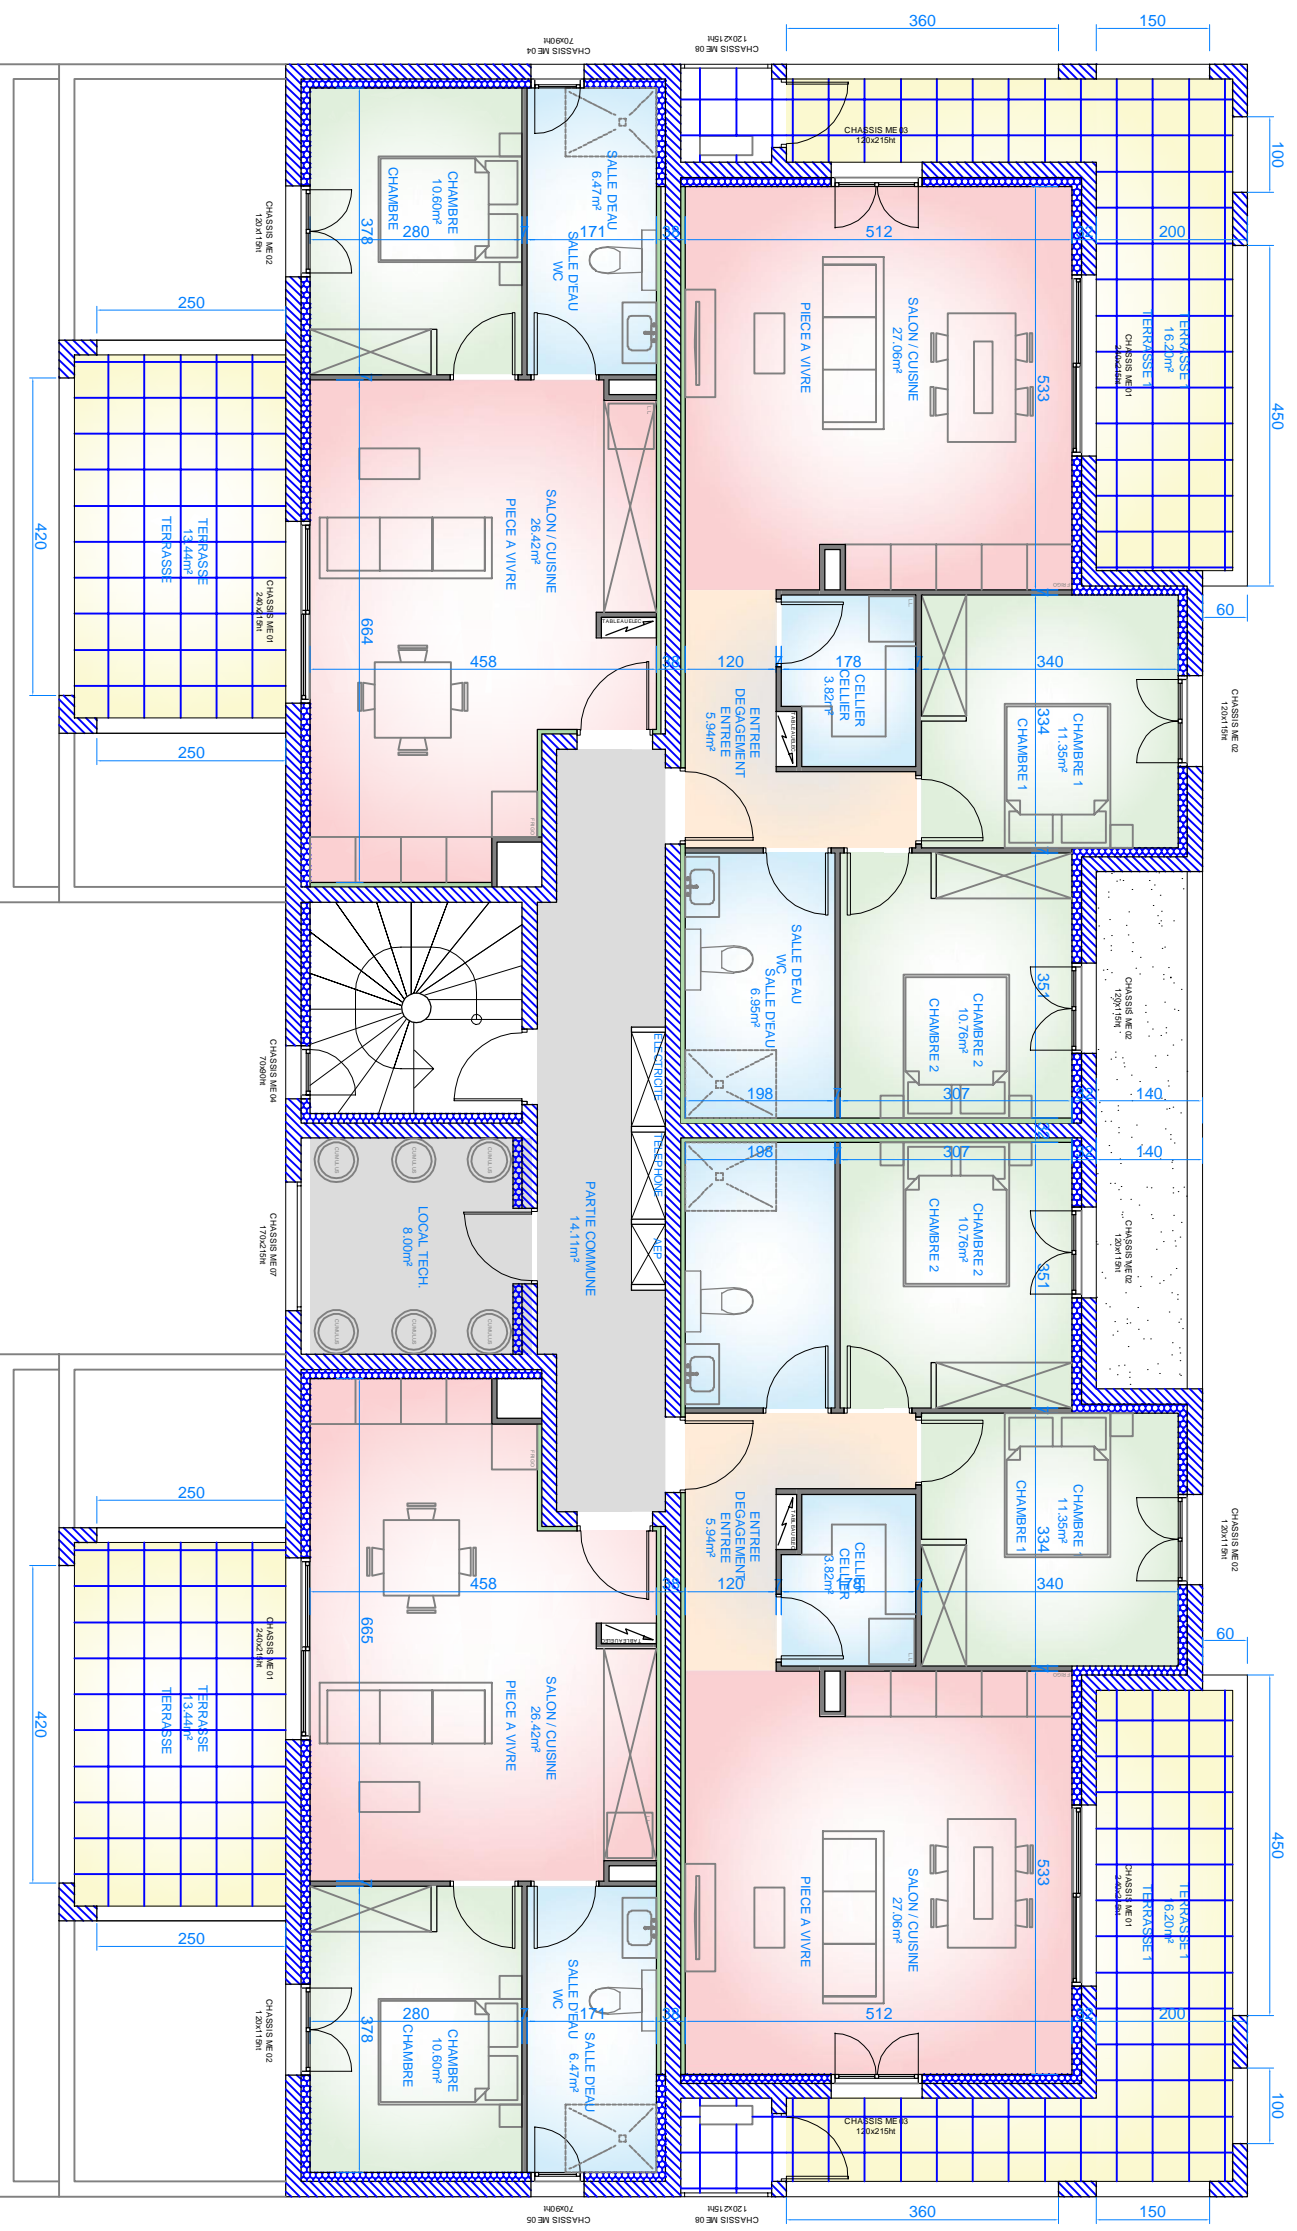

PROJET A CASSETTA - COMMUNE DE CERVIONE

Plan de distribution 1er ETAGE

Ech: 1/100°