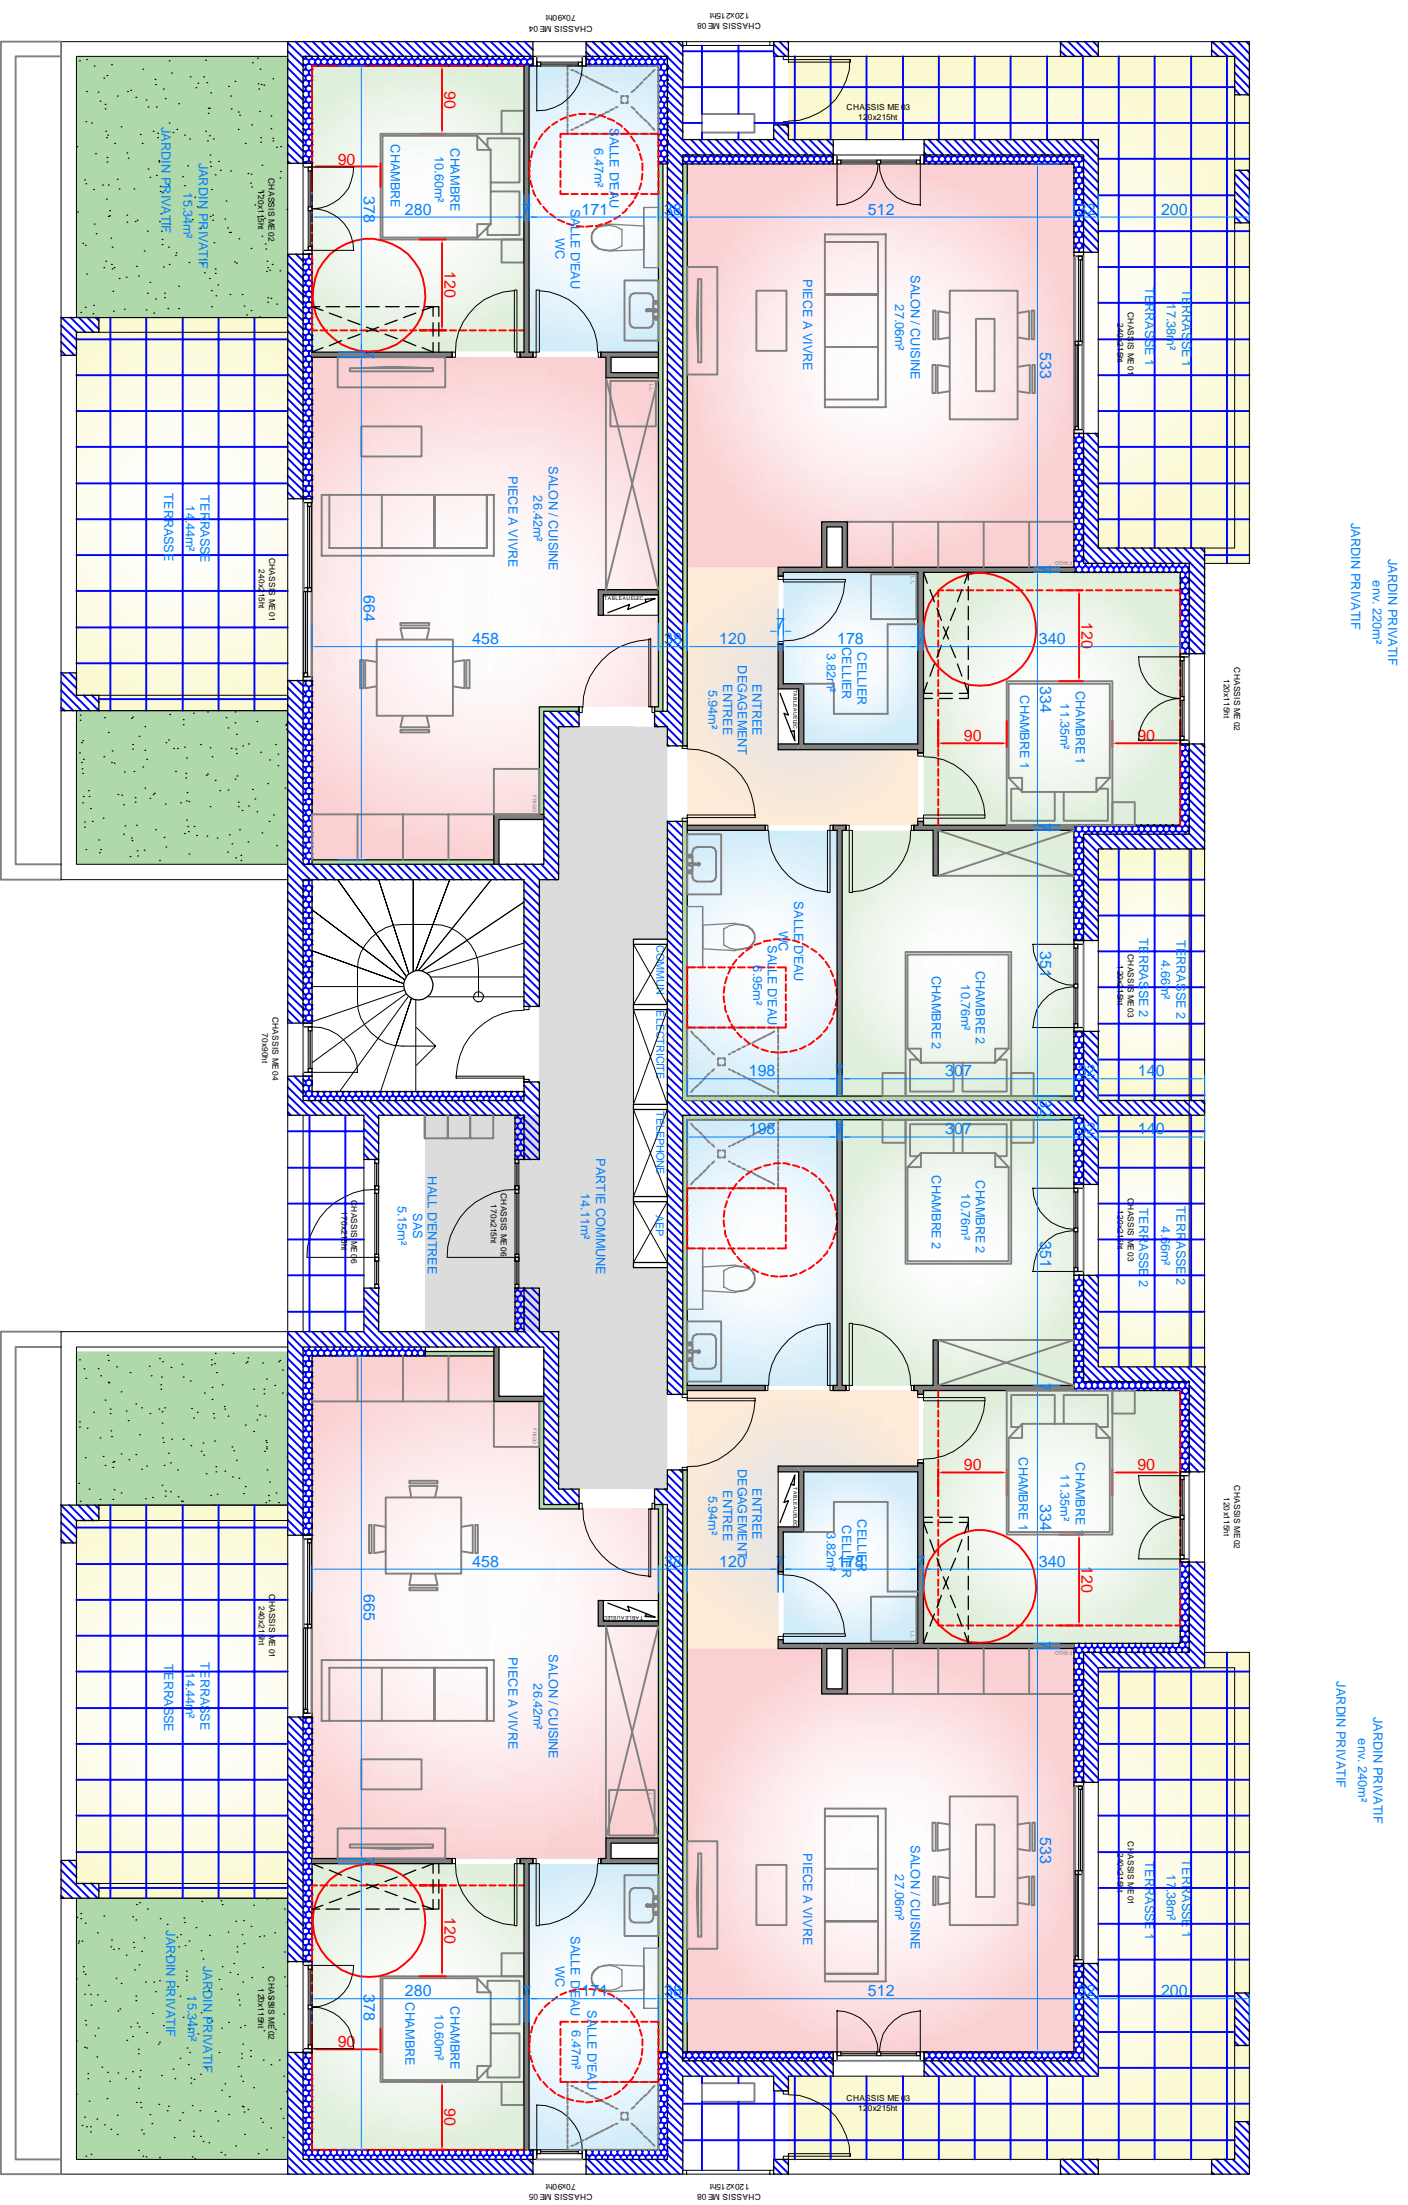

# PROJET A CASSETTA - COMMUNE DE CERVIONE

Plan de distribution RdC

Ech: 1/100°