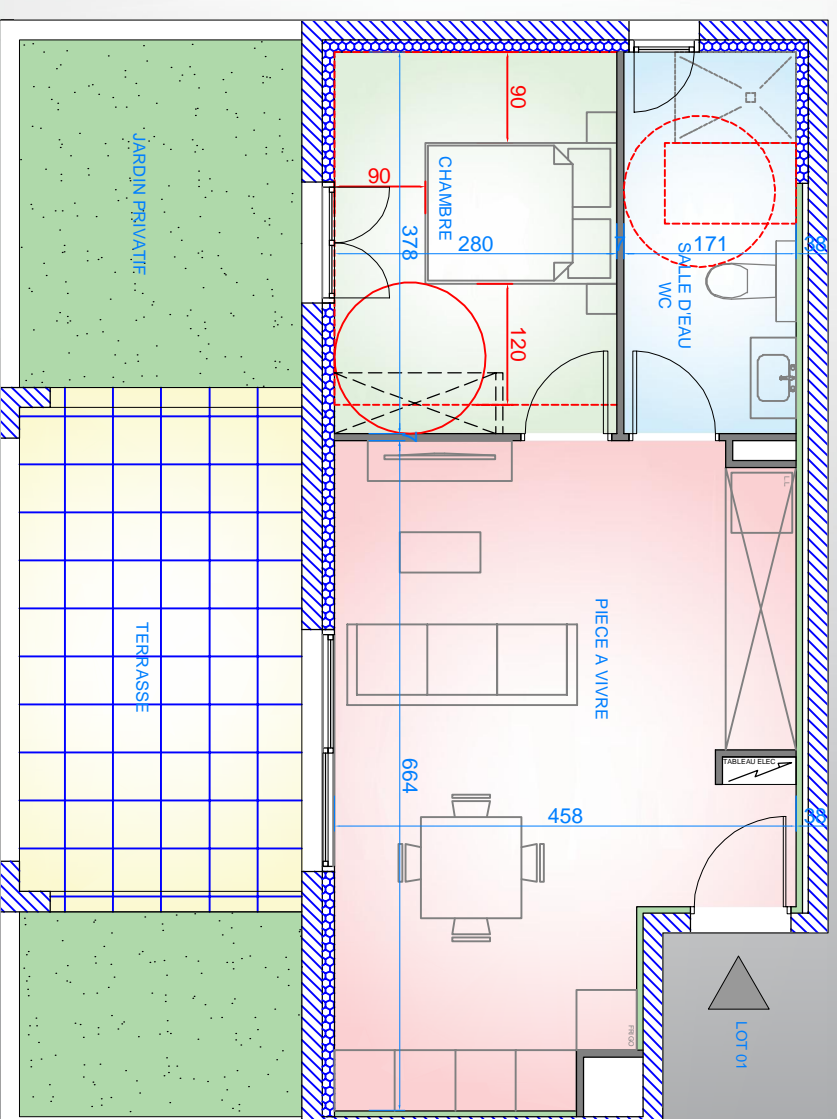

A Casetta

RESIDENCE "A CASETTA"

COMMUNE DE CERVIONE
APPARTEMENT 01 - LOT 01 - TYPE 2 - Rdc

IMAGES NON CONTRACTUELLES

TABLEAU DES SURFACES	
APP. 01 - LOT 01 - 'T2 - Rdc	
PIECE A VIVRE	26,42m ²
SALLE D'EAU - WC	6,47m ²
CHAMBRE	10,60m ²
TOTAL	43,49m ²
TERRASSE	14,44m ²
JARDIN PRIVATIF	environ 15m ²