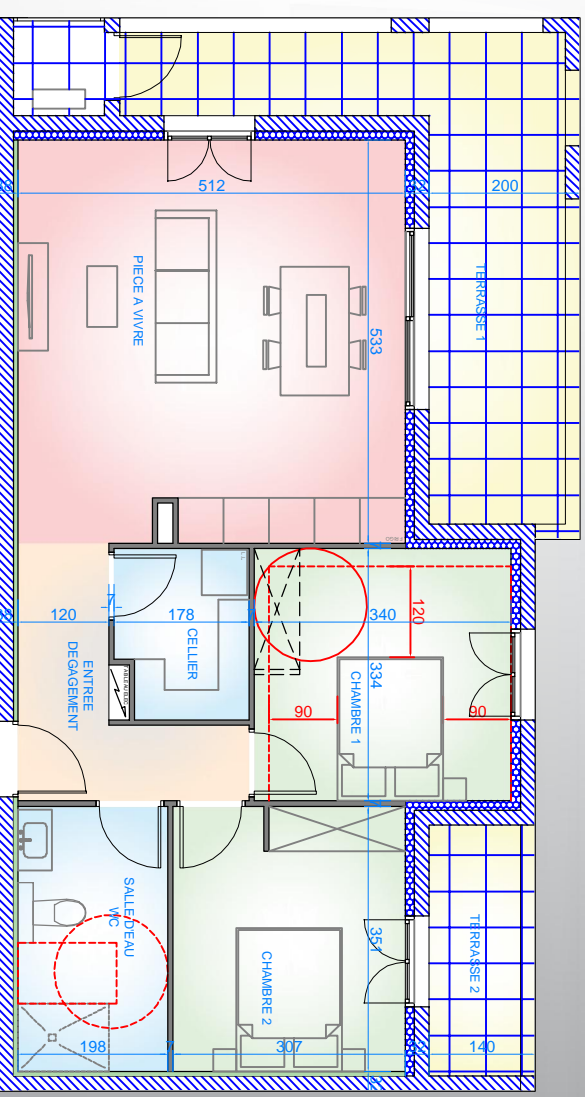

A Casetta

RESIDENCE "A CASETTA"

COMMUNE DE CERVIONE
APPARTEMENT 02 - LOT 02 - TYPE 3 - Rdc

IMAGES NON CONTRACTUELLES

LOT 02

TABLEAU DES SURFACES APP. 02 - LOT 02 - 'T3 - Rdc	
ENTREE - DEGAGEMENT	5,94m ²
PIECE A VIVRE	27,06m ²
CELLIER	3,82m ²
SALLE D'EAU - WC	6,95m ²
CHAMBRE 1	11,35m ²
CHAMBRE 2	10,70m ²
TOTAL	65,88m ²
TERRASSE 1	17,39m ²
TERRASSE 2	4,69m ²
JARDIN PRIVATIF	env/lon 220m ²