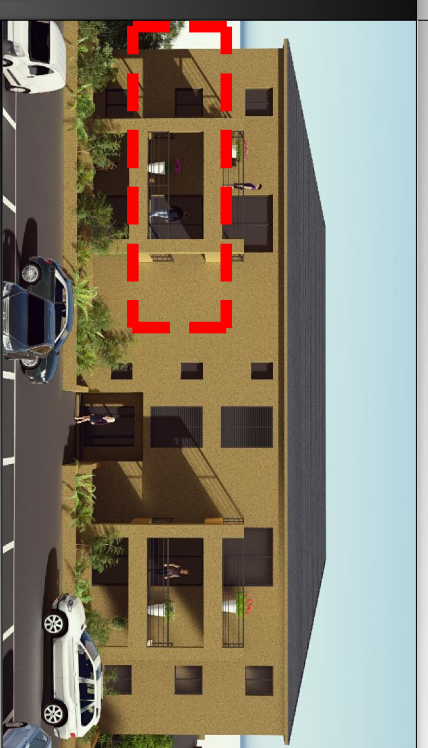

A Casetta

RESIDENCE "A CASETTA"

COMMUNE DE CERVIONE

APPARTEMENT 05 - LOT 101 - TYPE 2 - 1^{er} ETAGE

IMAGES NON CONTRACTUELLES

PARKING

TABLEAU DES SURFACES
APP. 05 - LOT 101 - T2 - 1^{er} ETAGE

PIECE A VIVRE	26,42m ²
SALLE D'EAU - WC	6,47m ²
CHAMBRE	10,60m ²
TOTAL	43,49m ²
TERRASSE	13,44m ²