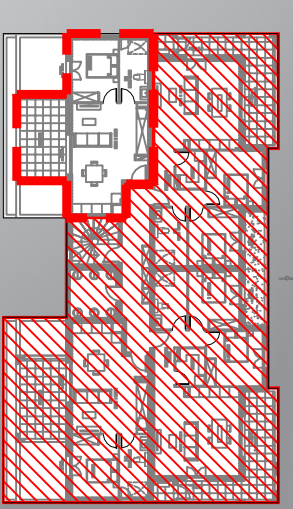

A Casetta

RESIDENCE "A CASETTA"

COMMUNE DE CERVIONE

APPARTEMENT 05 - LOT 101 - TYPE 2 - 1^{er} ETAGE

IMAGES NON CONTRACTUELLES

PARKING

TABLEAU DES SURFACES
APP. 05 - LOT 101 - T2 - 1^{er} ETAGE

PIECE A VIVRE	26,42m ²
SALLE D'EAU - WC	6,47m ²
CHAMBRE	10,60m ²
TOTAL	43,49m ²
TERRASSE	13,44m ²