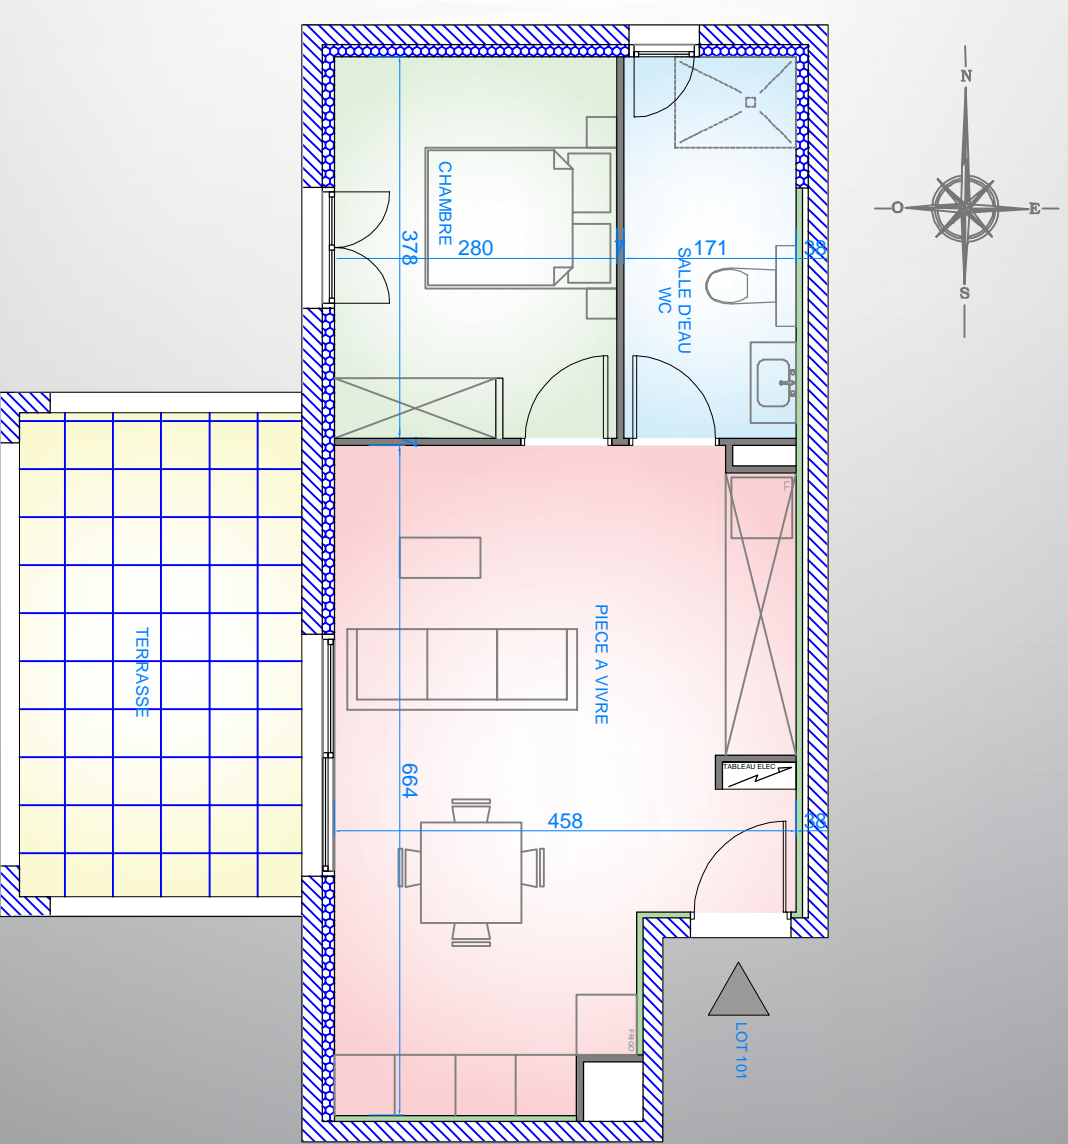

A Casetta

RESIDENCE "A CASETTA"

COMMUNE DE CERVIONE

APPARTEMENT 05 - LOT 101 - TYPE 2 - 1^{er} ETAGE

IMAGES NON CONTRACTUELLES

PARKING

TABLEAU DES SURFACES
APP. 05 - LOT 101 - T2 - 1^{er} ETAGE

PIECE A VIVRE	26,42m ²
SALLE D'EAU - WC	6,47m ²
CHAMBRE	10,60m ²
TOTAL	43,49m ²
TERRASSE	13,44m ²