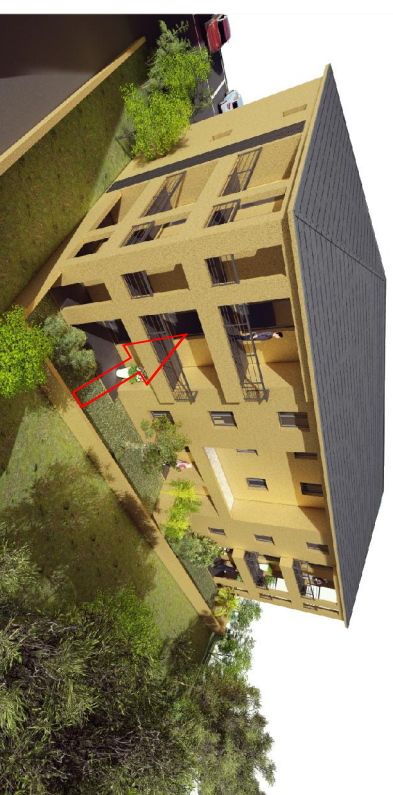

A Casetta

RESIDENCE "A CASETTA"

COMMUNE DE CERVIONE
APPARTEMENT 07 - LOT 103 - TYPE 3 - 1^{er} ETAGE

IMAGES NON CONTRACTUELLES

ENTREE

LOT 103

TABLEAU DES SURFACES	
APP. 07 - LOT 103 - T3 - 1 ^{er} ETAGE	
ENTREE - DEGAISEMENT	5.94m ²
PIECE A VIVRE	27.06m ²
CELLIER	3.82m ²
SALLE D'EAU - W.C	6.95m ²
CHAMBRE 1	11.35m ²
CHAMBRE 2	10.76m ²
TOTAL	65.88m ²
TERRASSE	16.20m ²