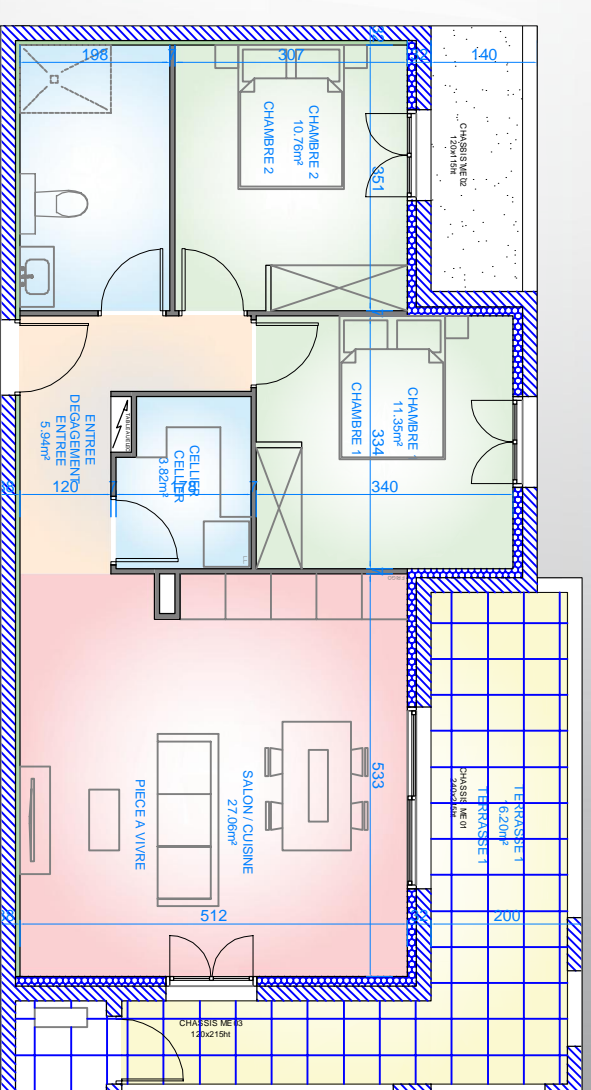

A Casetta

RESIDENCE "A CASETTA"

COMMUNE DE CERVIONE
APPARTEMENT 07 - LOT 103 - TYPE 3 - 1^{er} ETAGE

IMAGES NON CONTRACTUELLES

ENTREE

LOT 103

TABLEAU DES SURFACES	
APP. 07 - LOT 103 - T3 - 1 ^{er} ETAGE	
ENTREE - DEGAISEMENT	5.94m ²
PIECE A VIVRE	27.06m ²
CELLIER	3.82m ²
SALLE D'EAU - W.C	6.95m ²
CHAMBRE 1	11.35m ²
CHAMBRE 2	10.76m ²
TOTAL	65.88m ²
TERRASSE	16.20m ²