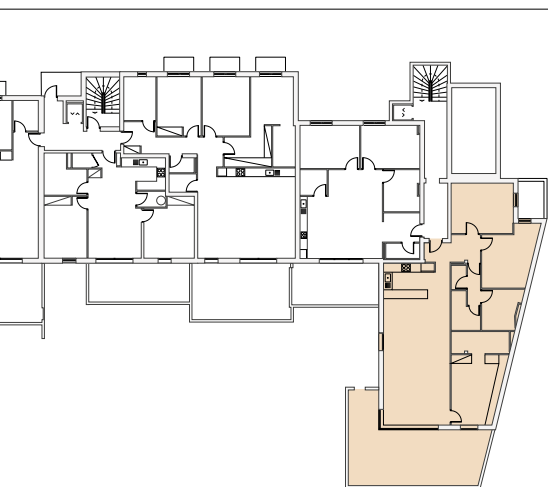

APP.A101

PREMIER.ÉTAGE

APP.A101

PREMIER.ÉTAGE

Type	T4
Surface habitable	127,88 m ²
Surface terrasse	45,4 m ²

Hall	12,92 m ²
Chambre 1	23,78 m ²
SdB	6,88 m ²
WC	1,70 m ²
Chambre 2	13,49 m ²
Chambre 3	13,99 m ²
Séjour - Cuisine	55,12 m ²

Des modifications sont susceptibles d'être apportées à ce plan en fonction des nécessités techniques de la réalisation, tant en ce qui concerne les dimensions libres que l'équipement. Les surfaces et hauteurs sous plafond indiquées sont approximatives. Les retombées, soffite, faux plafonds, côtes ainsi que les équipements sanitaires ne sont pas tous figurés ou le sont à titre indicatif et non-contractuel. Document non contractuel.