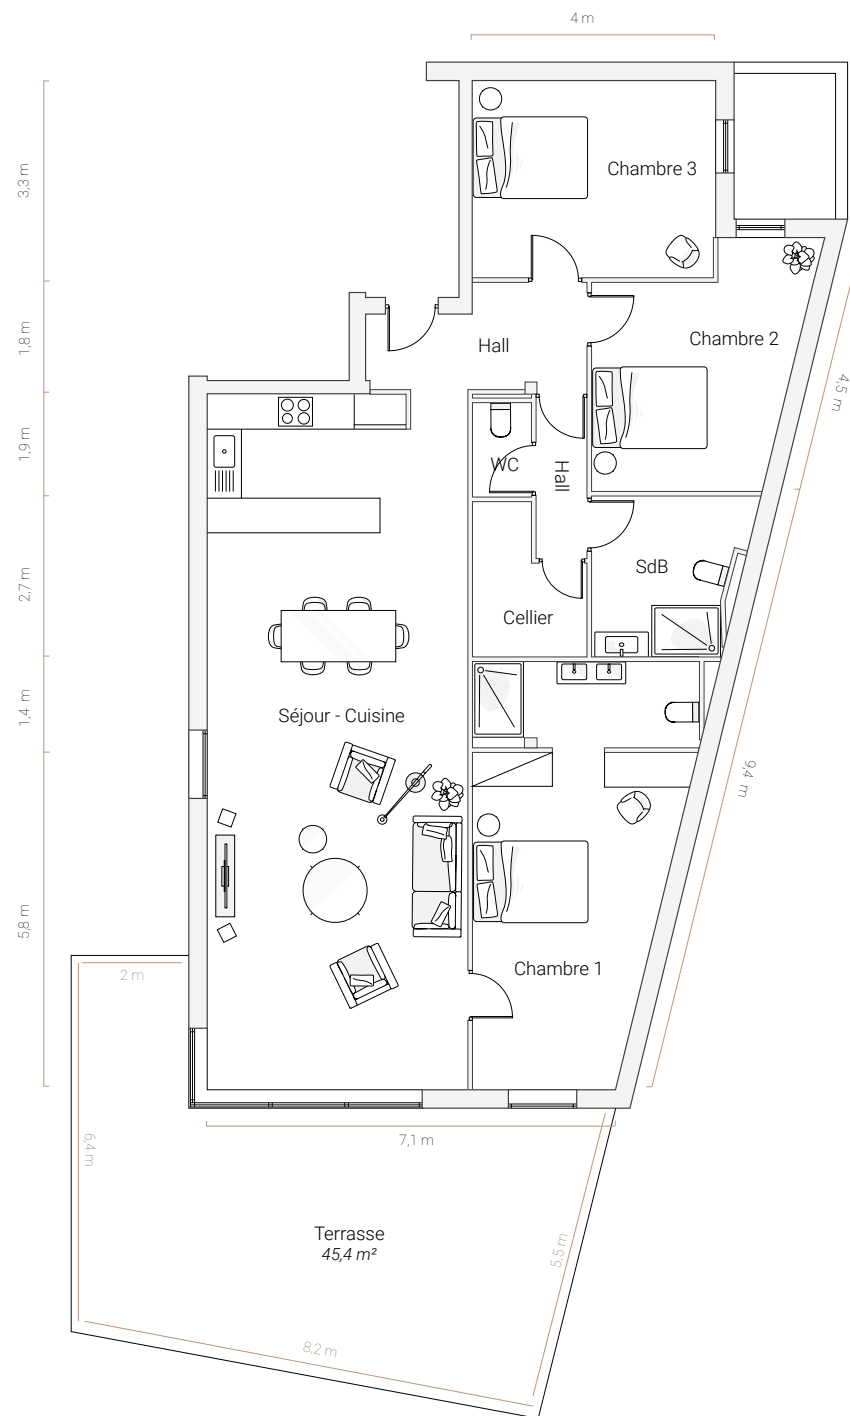

APP.A101

PREMIER.ÉTAGE

APP.A101

PREMIER.ÉTAGE

Type	T4
Surface habitable	127,88 m ²
Surface terrasse	45,4 m ²

Hall	12,92 m ²
Chambre 1	23,78 m ²
SdB	6,88 m ²
WC	1,70 m ²
Chambre 2	13,49 m ²
Chambre 3	13,99 m ²
Séjour - Cuisine	55,12 m ²

Des modifications sont susceptibles d'être apportées à ce plan en fonction des nécessités techniques de la réalisation, tant en ce qui concerne les dimensions libres que l'équipement. Les surfaces et hauteurs sous plafond indiquées sont approximatives. Les retombées, soffite, faux plafonds, côtes ainsi que les équipements sanitaires ne sont pas tous figurés ou le sont à titre indicatif et non-contractuel. Document non contractuel.