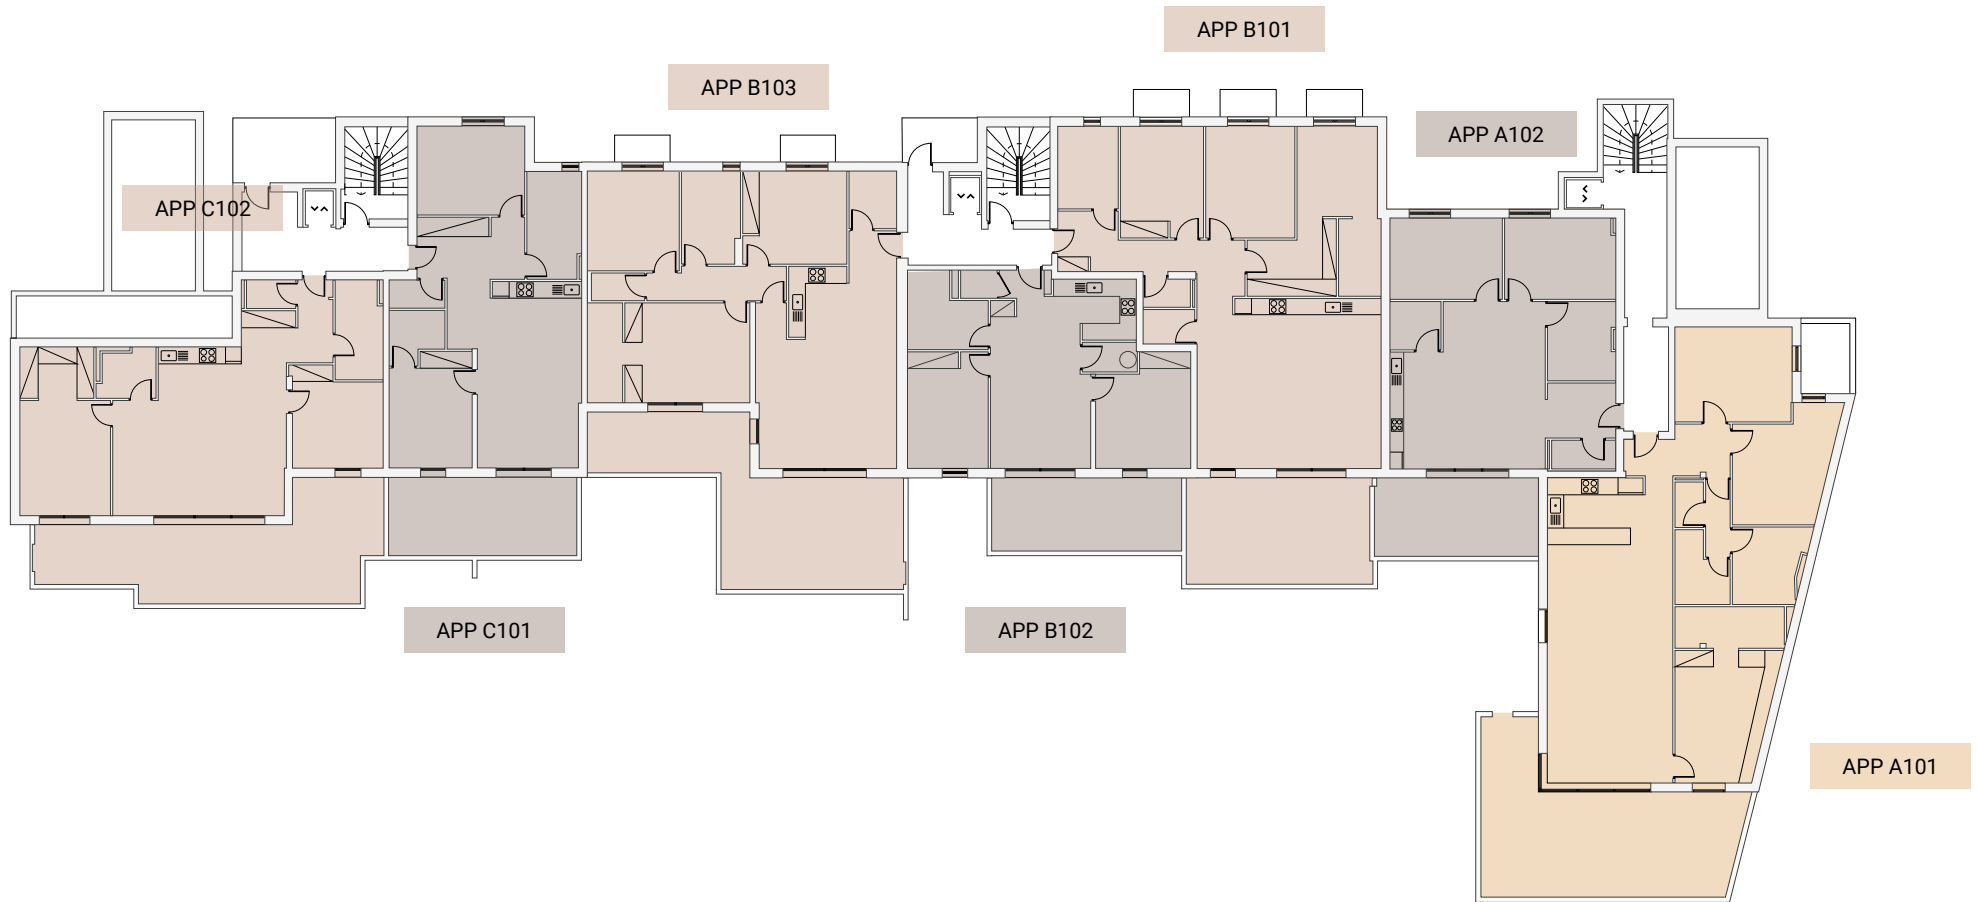

APP.A101

PREMIER.ÉTAGE

APP.A101

PREMIER.ÉTAGE

Type	T4
Surface habitable	127,88 m ²
Surface terrasse	45,4 m ²

Hall	12,92 m ²
Chambre 1	23,78 m ²
SdB	6,88 m ²
WC	1,70 m ²
Chambre 2	13,49 m ²
Chambre 3	13,99 m ²
Séjour - Cuisine	55,12 m ²

Des modifications sont susceptibles d'être apportées à ce plan en fonction des nécessités techniques de la réalisation, tant en ce qui concerne les dimensions libres que l'équipement. Les surfaces et hauteurs sous plafond indiquées sont approximatives. Les retombées, soffite, faux plafonds, côtes ainsi que les équipements sanitaires ne sont pas tous figurés ou le sont à titre indicatif et non-contractuel. Document non contractuel.