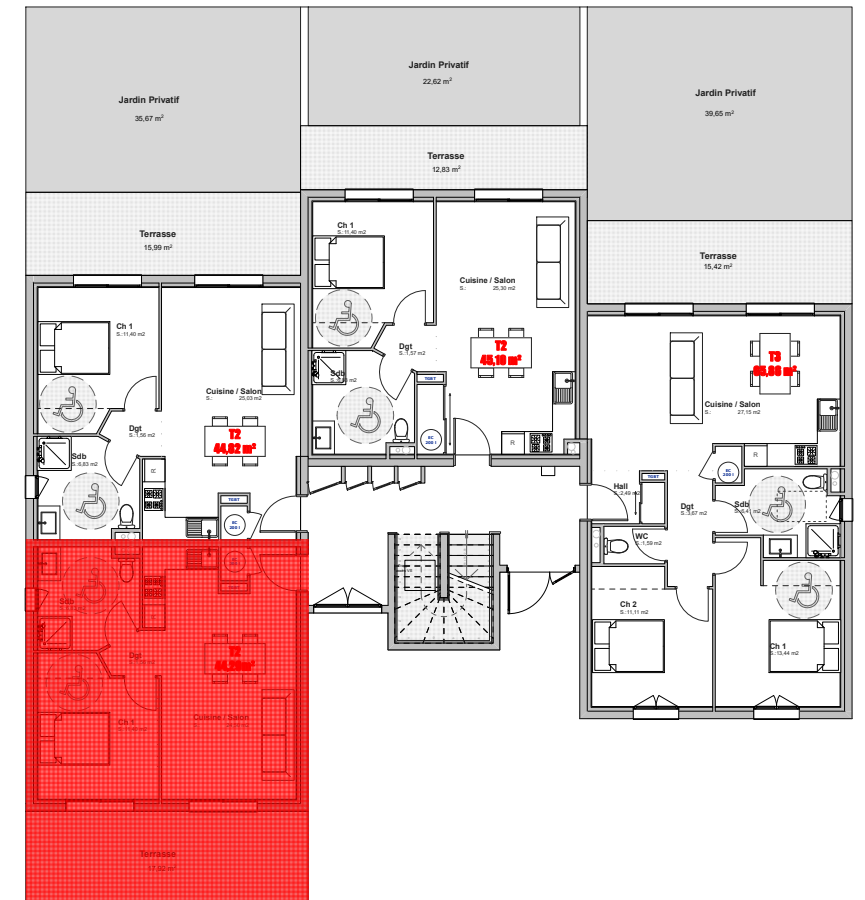

LOT 01 Appart A 1

commune de CERVIONI

Résidence Montecristo

Plan de Masse

Vue Aérienne

T2

Appart A 1

Cuisine/Salon	24,50 m ²
Degagement	1,56 m ²
Chambre 1	11,40 m ²
Salle de Bain	6,83 m ²
TOTAL surface habitable	44,29 m²
Terrasse	17,92 m ²

Plan d'étage courant RDC