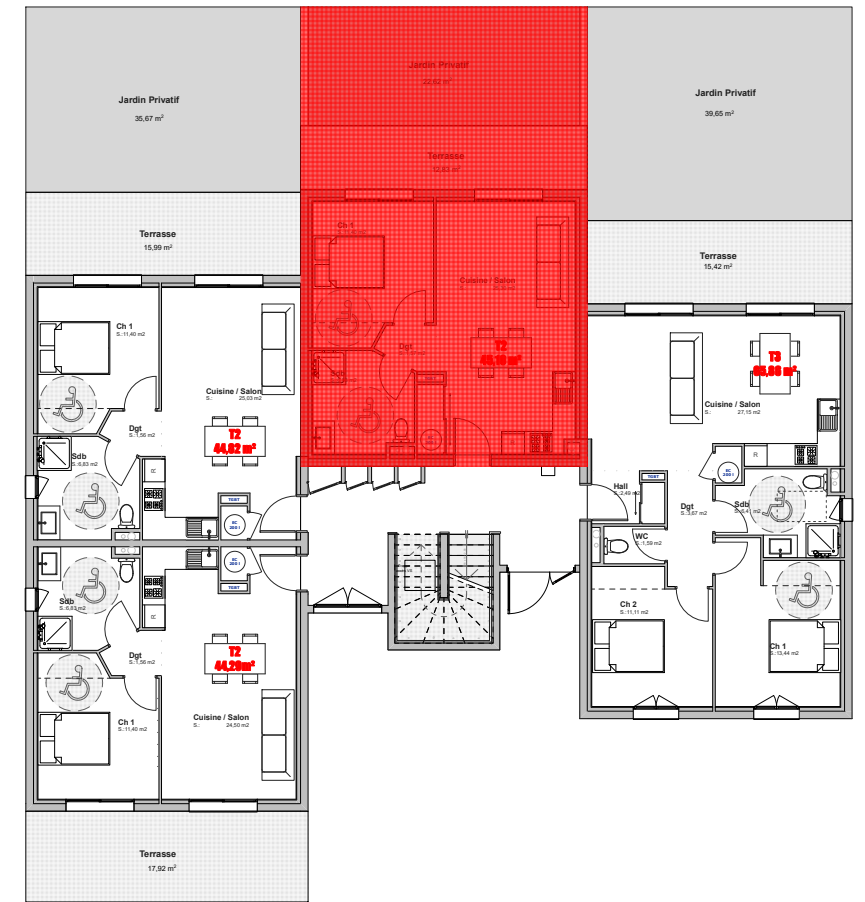

LOT 03 Appart A 3

commune de CERVIONI

Résidence Montecristo

Plan de Masse

Vue Aérienne

T2

Cuisine/Salon 25,30 m²
 Degagement 1,56 m²
 Chambre 1 11,40 m²
 Salle de Bain 6,83 m²

TOTAL surface habitable **45,10 m²**

Terrasse 12,83 m²
 Jardin Privatif 22,62 m²

Appart A 3

Plan d'étage courant RDC