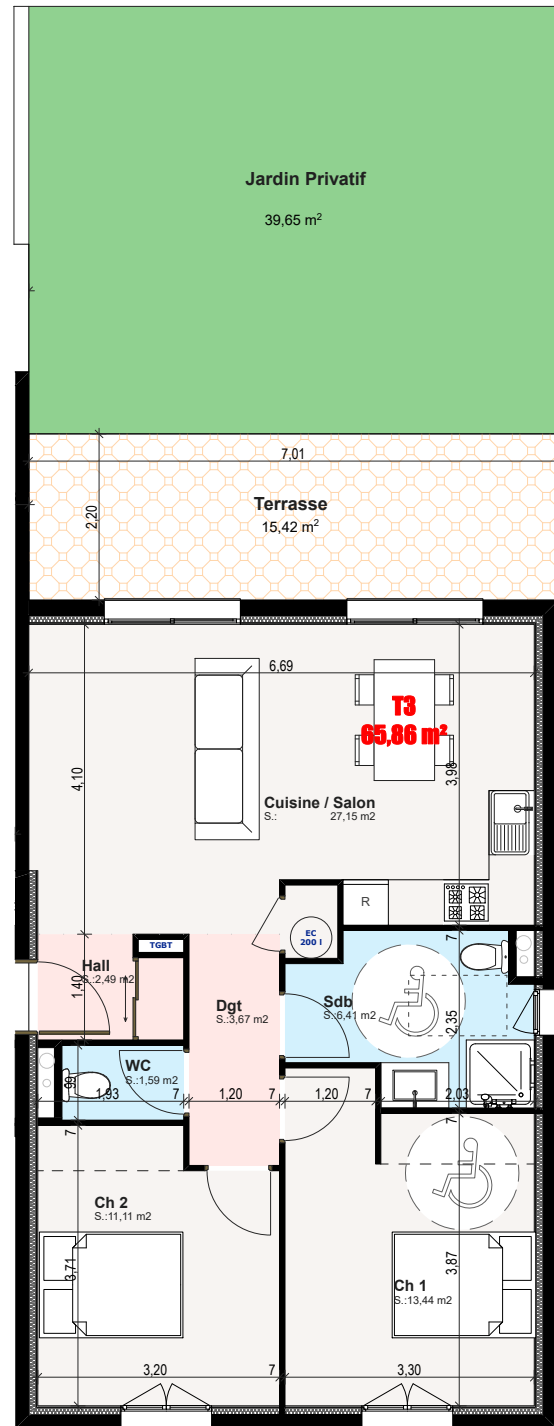

LOT 0 Appart A 4

commune de CERVIONI

Résidence Montecristo

Plan de Masse

Vue Aérienne

T3

Hall	2,49 m ²
Cuisine/Salon	27,15 m ²
Degagement	1,56 m ²
WC	1,59
Chambre 1	13,44 m ²
Chambre 2	11,11 m ²
Salle de Bain	6,41 m ²

TOTAL surface habitable **65,86 m²**

Terrasse	15,42 m ²
Jardin Privatif	39,65 m ²

Appart A 4

Plan d'étage courant RDC