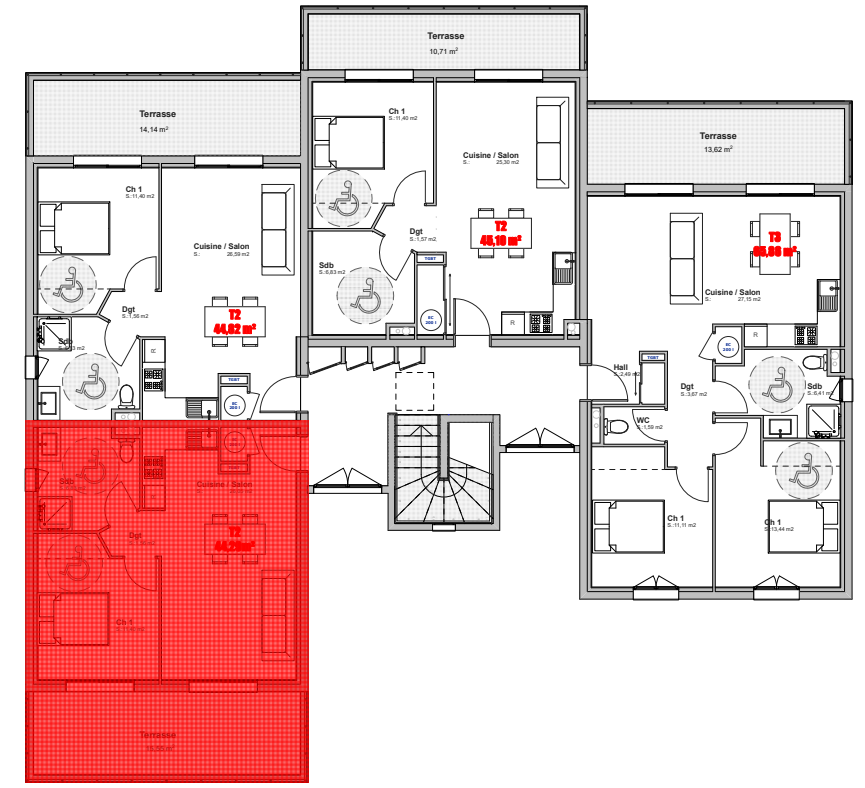

LOT 05 Appart A 5

commune de CERVIONI

Résidence Montecristo

Plan de Masse

Vue Aérienne

T2

Cuisine/Salon	24,50 m ²
Dégagement	1,56 m ²
Chambre 1	11,40 m ²
Salle de Bain	6,83 m ²
TOTAL surface habitable	44,29 m²
Terrasse	15,55 m ²

Appart A 5

Plan d'étage courant R+1