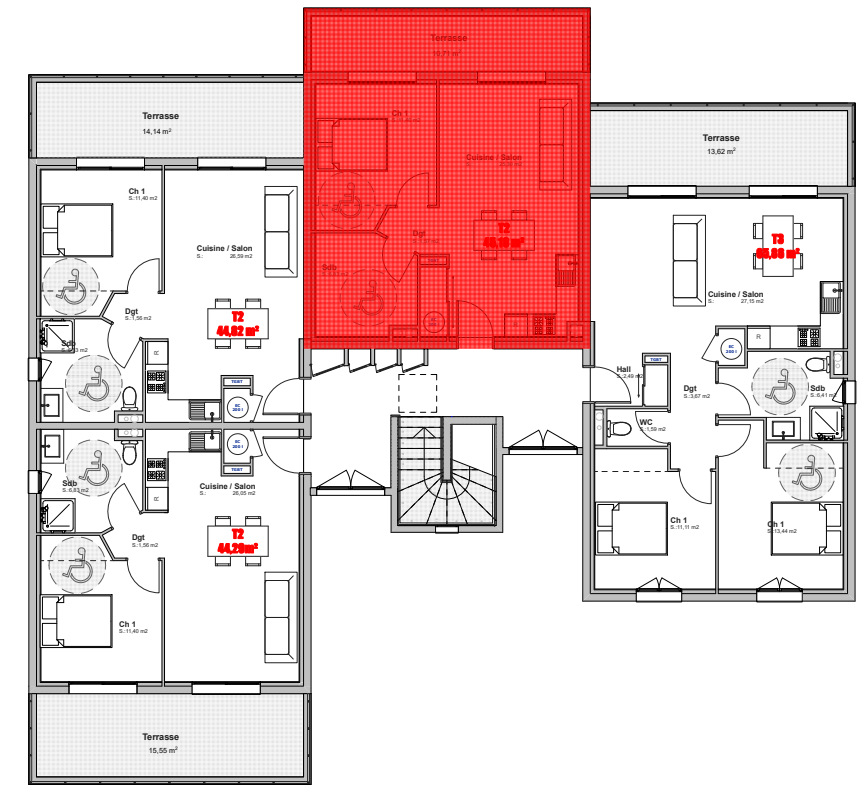

LOT 07 Appart A 7

commune de CERVIONI

Résidence Montecristo

Plan de Masse

Vue Aérienne

T2

Cuisine/Salon	25,30 m ²
Degagement	1,56 m ²
Chambre 1	11,40 m ²
Salle de Bain	6,83 m ²
TOTAL surface habitable	45,10 m²
Terrasse	10,71 m ²

Appart A 7

Plan d'étage courant R+1