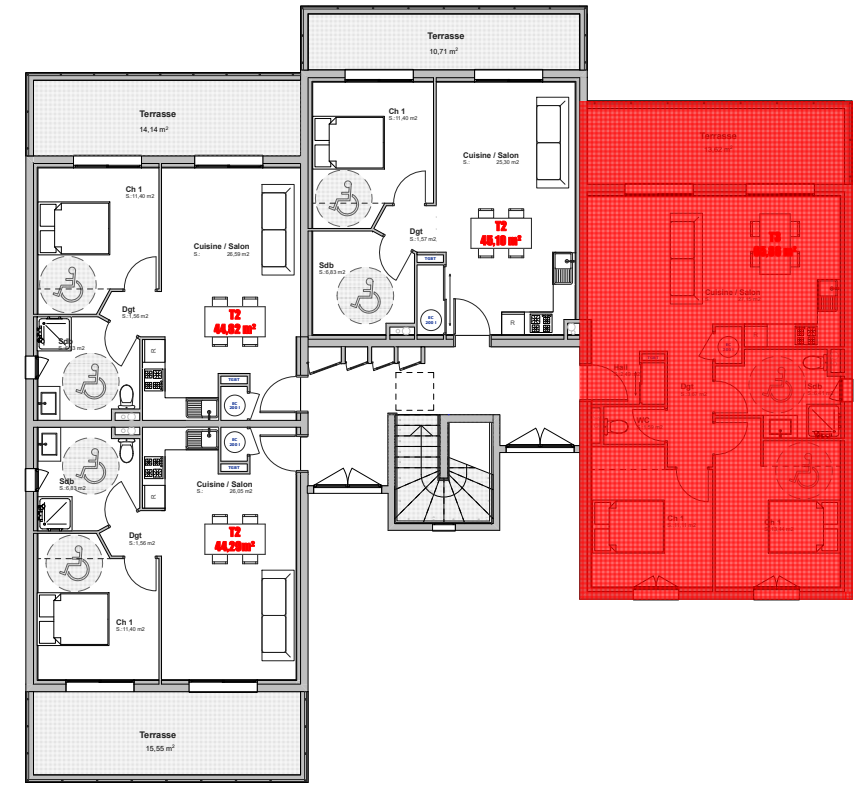

LOT 08 Appart A8

commune de CERVIONI

Résidence Montecristo

Plan de Masse

Vue Aérienne

T3

Appart A8

| | |
|---------------|----------------------|
| Hall | 2,49 m ² |
| Cuisine/Salon | 27,15 m ² |
| Degagement | 3,67 m ² |
| WC | 1,59 |
| Chambre 1 | 13,44 m ² |
| Chambre 2 | 11,11 m ² |
| Salle de Bain | 6,41 m ² |

TOTAL surface habitable **65,86 m²**

Plan d'étage courant R+1