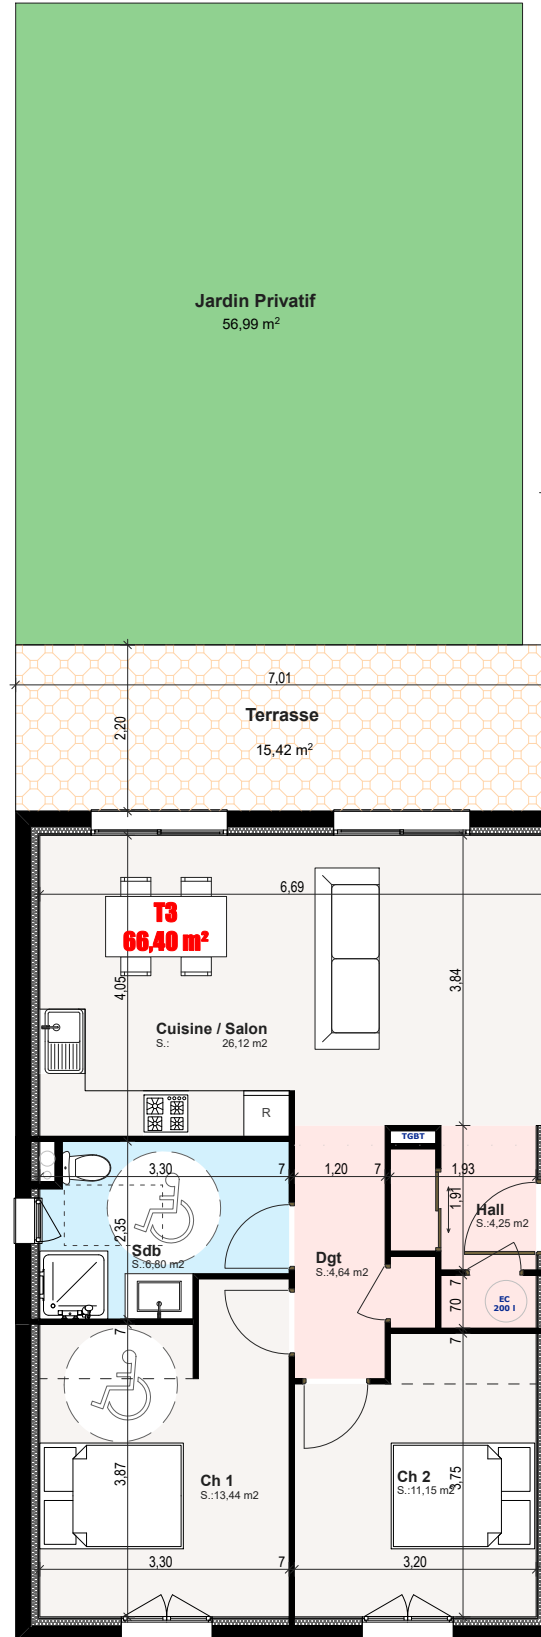

LOT 09 Appart B 1

commune de CERVIONI

Résidence Montecristo

Plan de Masse

Vue Aérienne

T3

Hall	5,25 m ²
Cuisine/Salon	26,12 m ²
Degagement	4,64 m ²
Chambre 1	13,44 m ²
Chambre 2	11,15 m ²
Salle de Bain	6,80 m ²

TOTAL surface habitable **66,40 m²**

Terrasse	15,42 m ²
Jardin Privatif	56,99 m ²

Appart B 1

Plan d'étage courant RDC