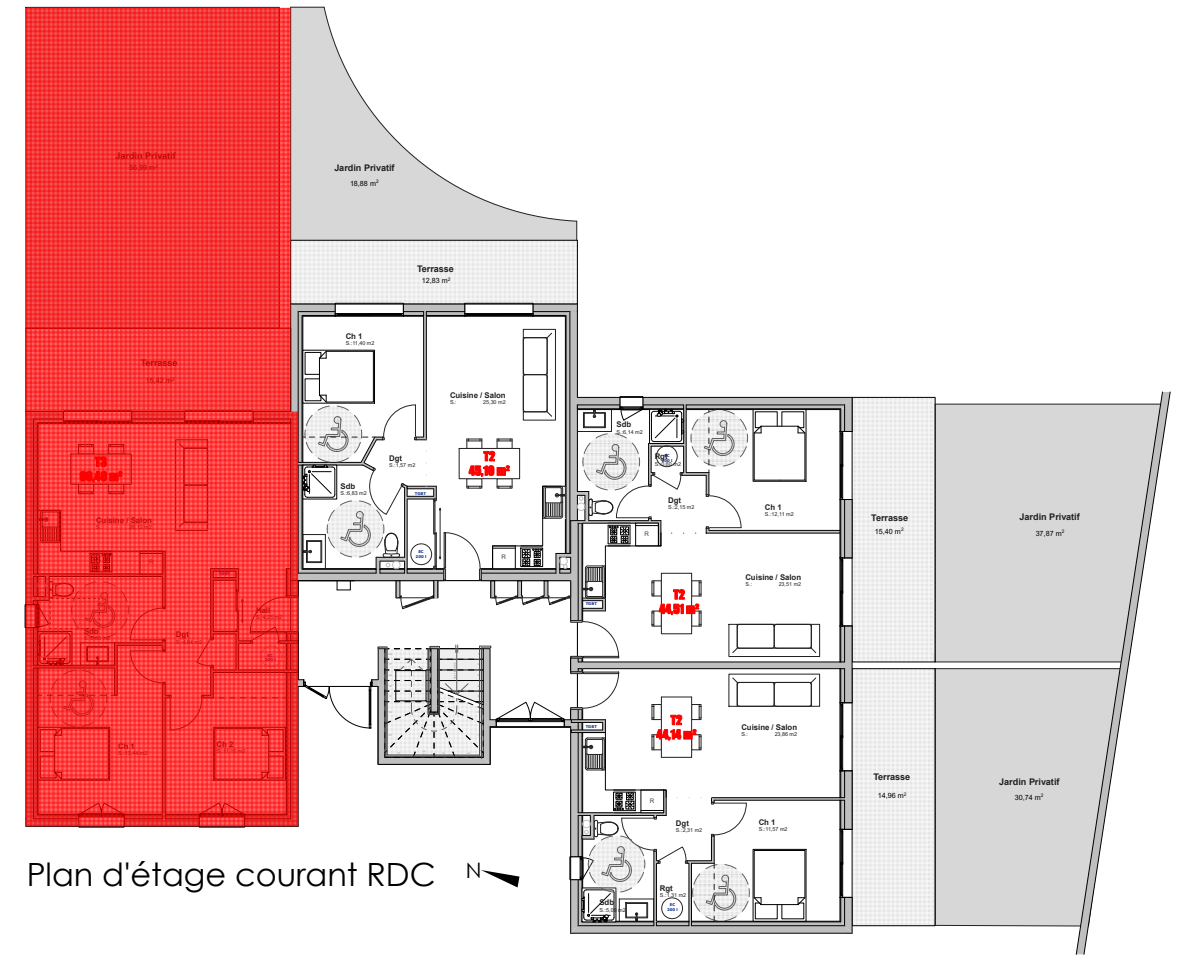

LOT 09 Appart B 1

commune de CERVIONI

Résidence Montecristo

Plan de Masse

Vue Aérienne

T3

Hall	5,25 m ²
Cuisine/Salon	26,12 m ²
Degagement	4,64 m ²
Chambre 1	13,44 m ²
Chambre 2	11,15 m ²
Salle de Bain	6,80 m ²

TOTAL surface habitable **66,40 m²**

Terrasse	15,42 m ²
Jardin Privatif	56,99 m ²

Appart B 1

Plan d'étage courant RDC