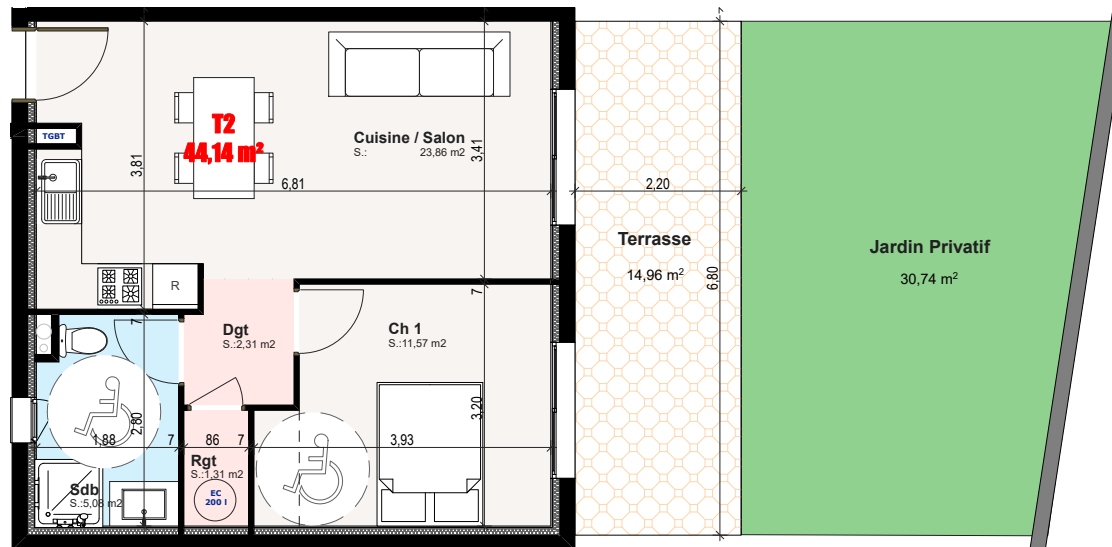

LOT 12 Appart B 4

commune de CERVIONI

Résidence Montecristo

Plan de Masse

Vue Aérienne

T2

Cuisine/Salon	23,86 m ²
Degagement	2,31 m ²
Rangement	1,31 m ²
Chambre 1	11,57 m ²
Salle de Bain	5,08 m ²

TOTAL surface habitable **44,13 m²**

Terrasse	14,96 m ²
Jardin Privatif	30,74 m ²

Plan d'étage courant RDC N