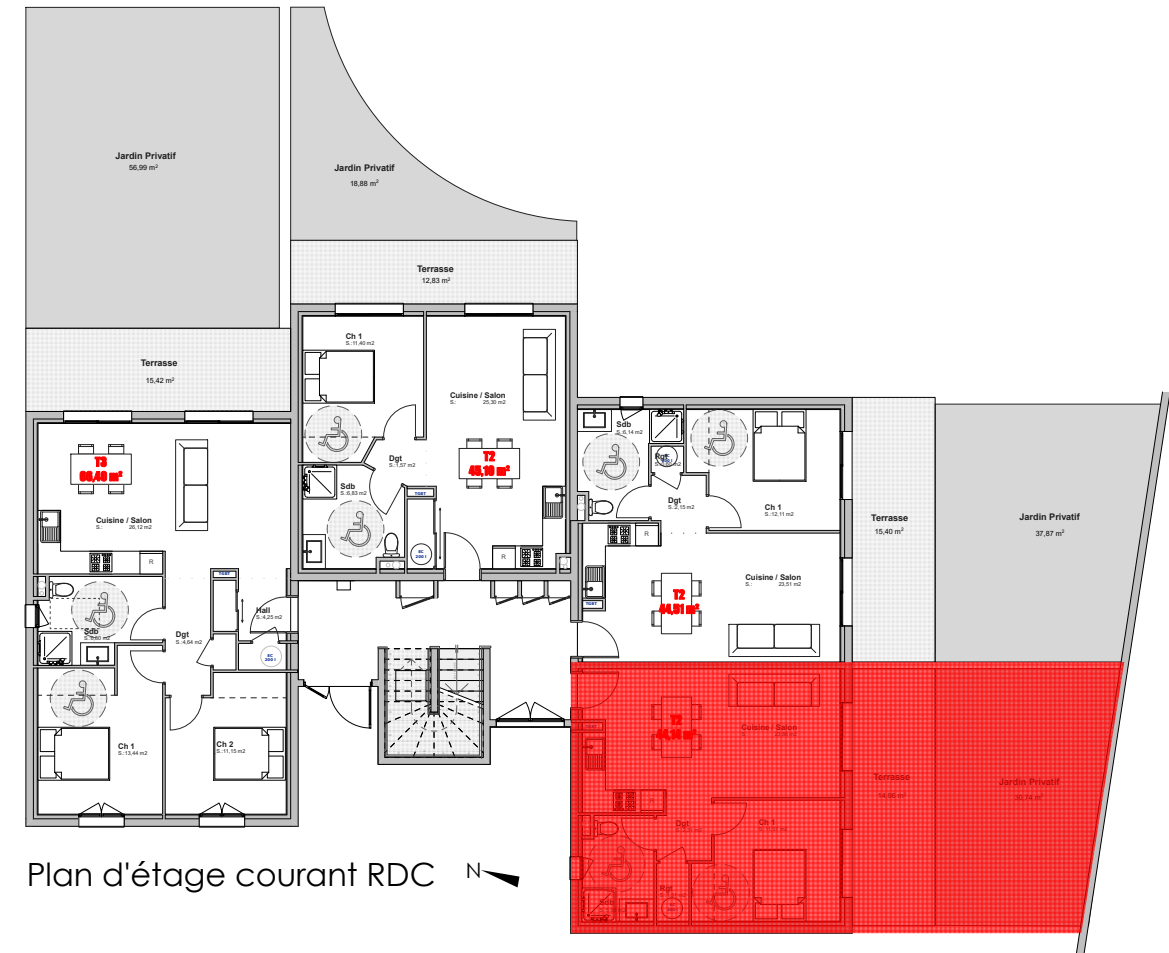

LOT 12 Appart B 4

commune de CERVIONI

Résidence Montecristo

Plan de Masse

Vue Aérienne

T2

Cuisine/Salon	23,86 m ²
Degagement	2,31 m ²
Rangement	1,31 m ²
Chambre 1	11,57 m ²
Salle de Bain	5,08 m ²

TOTAL surface habitable **44,13 m²**

Terrasse	14,96 m ²
Jardin Privatif	30,74 m ²

Plan d'étage courant RDC N