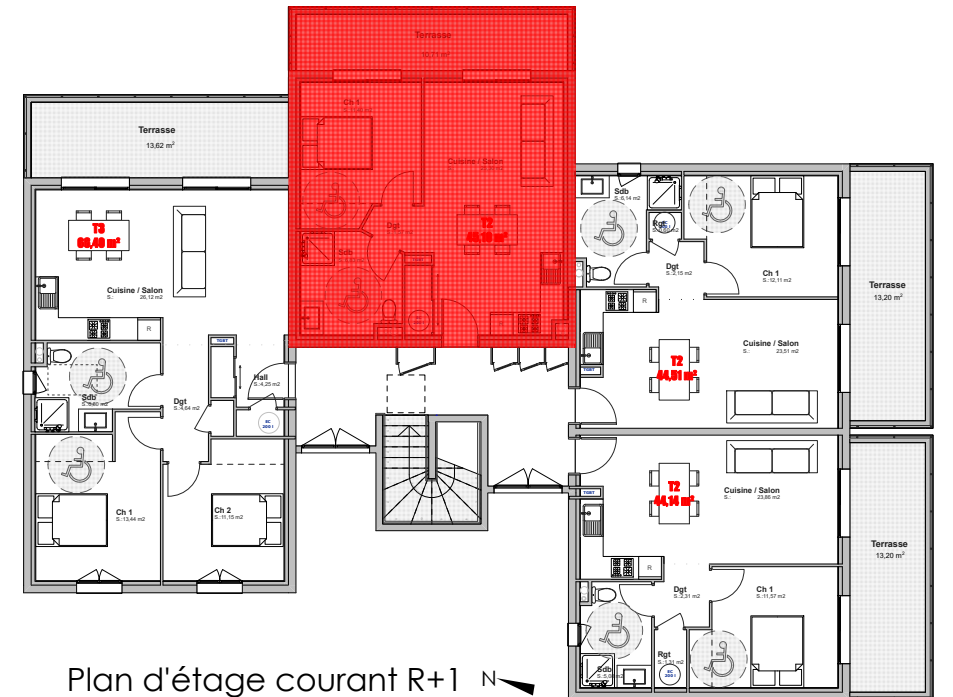

LOT 14 Appart B 6

commune de CERVIONI

Résidence Montecristo

Plan de Masse

Vue Aérienne

T2

Appart B 6

Cuisine/Salon	25,30 m ²
Degagement	1,57 m ²
Chambre 1	11,40 m ²
Salle de Bain	6,83 m ²
TOTAL surface habitable	45,10 m²
Terrasse	10,71 m ²

Plan d'étage courant R+1 N