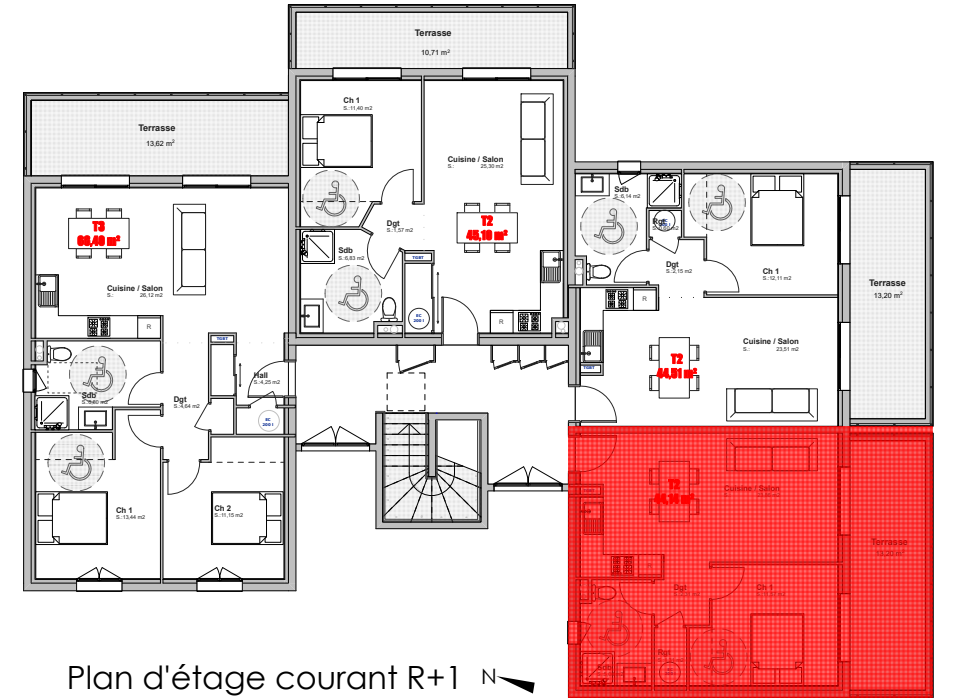

LOT 16 Appart B 8

commune de CERVIONI

Résidence Montecristo

Plan de Masse

Vue Aérienne

T2

Cuisine/Salon	23,86 m ²
Degagement	2,31 m ²
Rangement	1,31 m ²
Chambre 1	11,57 m ²
Salle de Bain	5,08 m ²

TOTAL surface habitable **44,14 m²**

Terrasse 13,20 m²

Appart B 8

Plan d'étage courant R+1 N