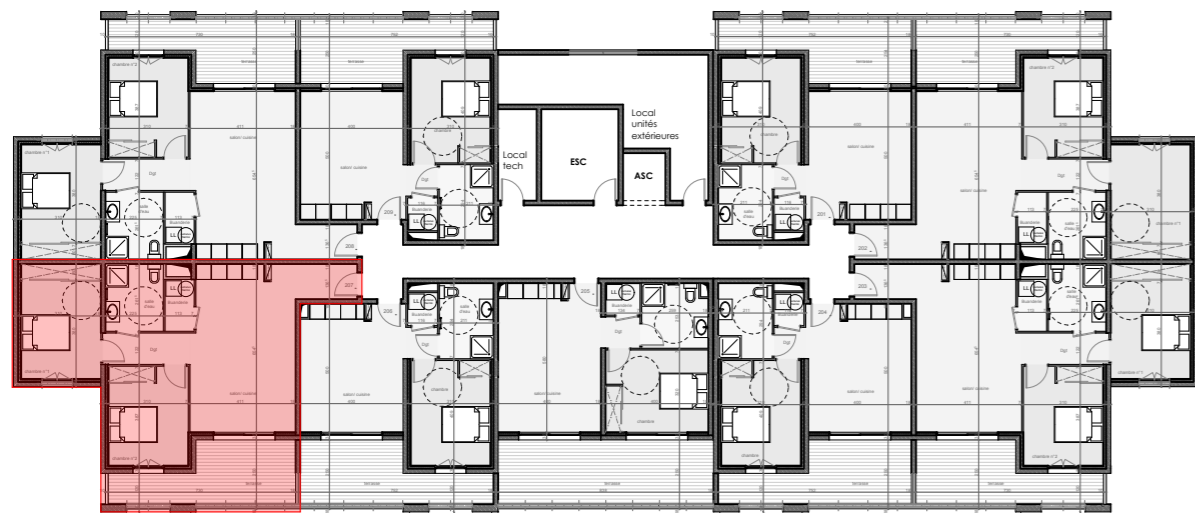

LOCALISATION SUR PLAN DE MASSE

TABLEAU DE SURFACES

App 207 - T3	Surface en m ²
Chambre 1	13.90
Chambre 2	12.00
Salle d'eau	6.00
Salon/Cuisine	29.40
Dgt	4.15
Buanderie	2.35
TOTAL surface habitable	67.80
Terrasse	13.90

REPERAGE VISUEL

LOCALISATION SUR PLAN DE NIVEAU

176 500 euros

PLAN DE L'APPARTEMENT

PLAN 3D
Cliquez [ICI](#)