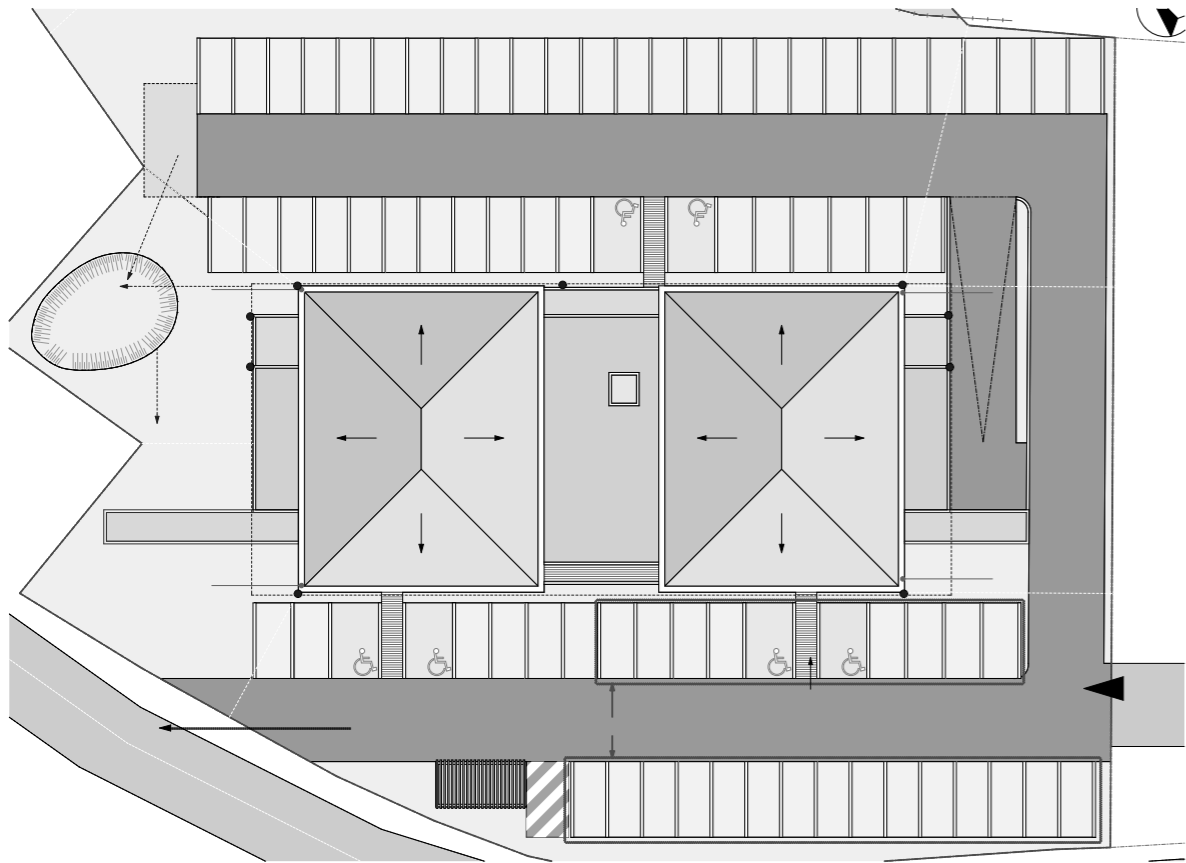

LOCALISATION SUR PLAN DE MASSE

TABLEAU DE SURFACES

App 207 - T3	Surface en m ²
Chambre 1	13.90
Chambre 2	12.00
Salle d'eau	6.00
Salon/Cuisine	29.40
Dgt	4.15
Buanderie	2.35
TOTAL surface habitable	67.80
Terrasse	13.90

REPERAGE VISUEL

LOCALISATION SUR PLAN DE NIVEAU

176 500 euros

PLAN DE L'APPARTEMENT

PLAN 3D
Cliquez [ICI](#)