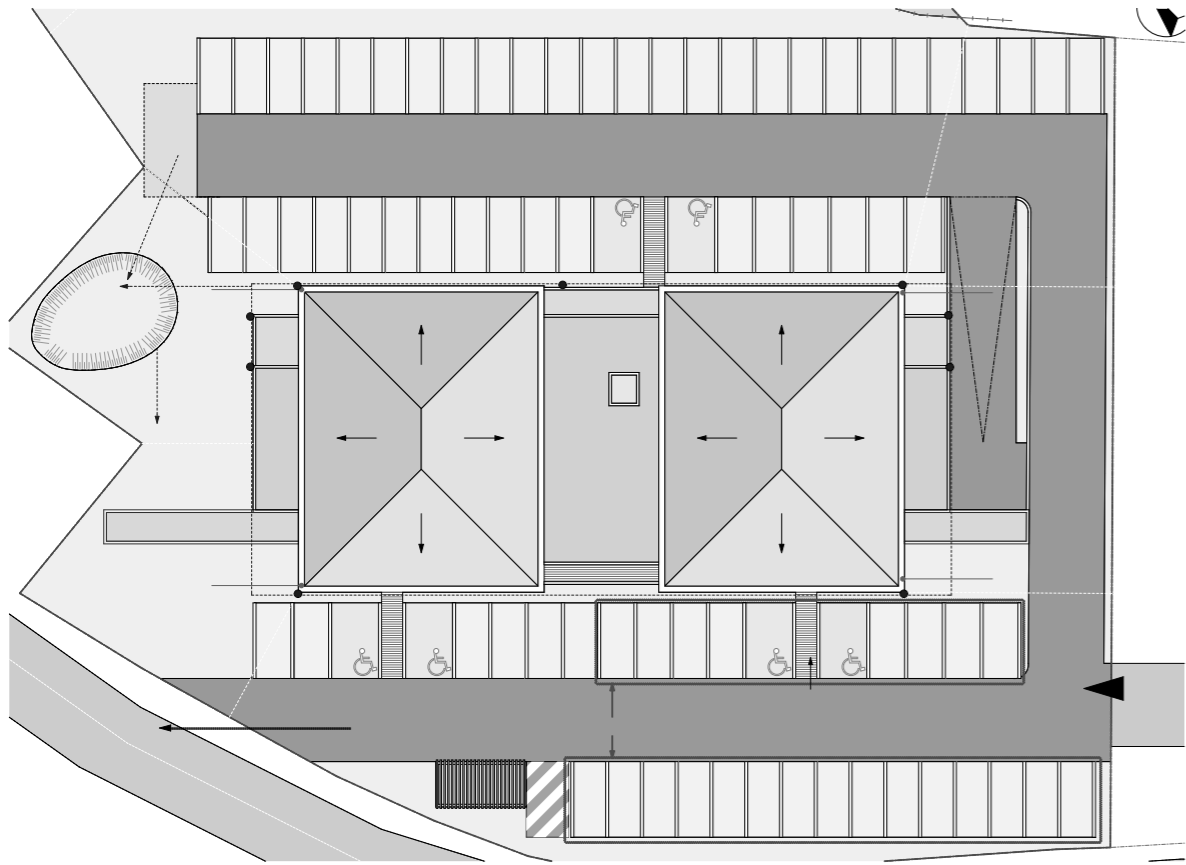

LOCALISATION SUR PLAN DE MASSE

TABLEAU DE SURFACES

App 208 - T3	Surface en m ²
Chambre 1	13.90
Chambre 2	12.00
Salle d'eau	6.00
Salon/Cuisine	29.40
Dgt	4.15
Buanderie	2.35
TOTAL surface habitable	67.80
Terrasse	13.80

REPERAGE VISUEL

LOCALISATION SUR PLAN DE NIVEAU

176 500 euros

PLAN DE L'APPARTEMENT

PLAN 3D
Cliquez [ICI](#)