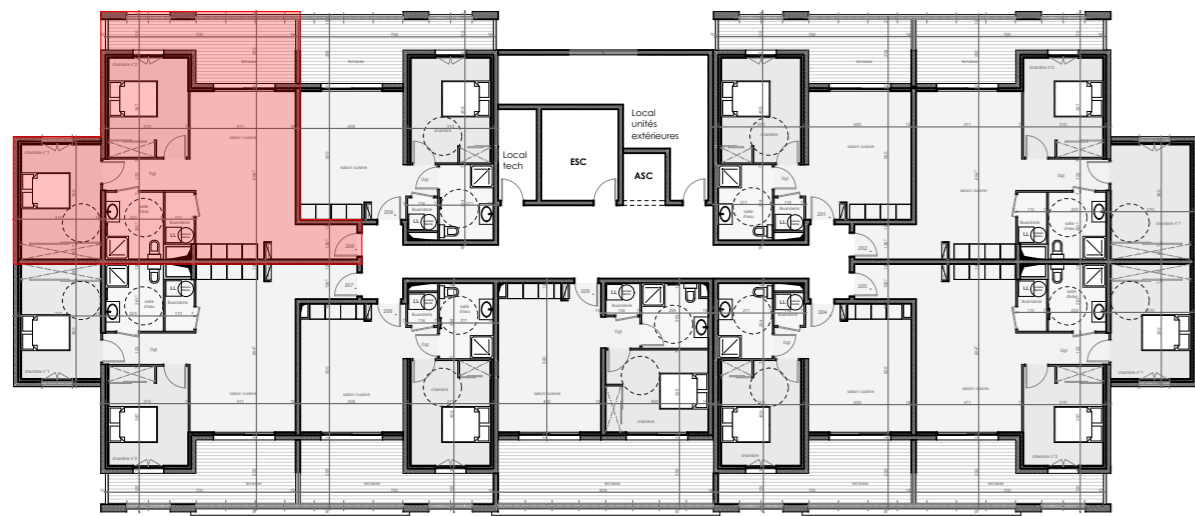

LOCALISATION SUR PLAN DE MASSE

TABLEAU DE SURFACES

App 208 - T3	Surface en m ²
Chambre 1	13.90
Chambre 2	12.00
Salle d'eau	6.00
Salon/Cuisine	29.40
Dgt	4.15
Buanderie	2.35
TOTAL surface habitable	67.80
Terrasse	13.80

REPERAGE VISUEL

LOCALISATION SUR PLAN DE NIVEAU

176 500 euros

PLAN DE L'APPARTEMENT

PLAN 3D
Cliquez [ICI](#)