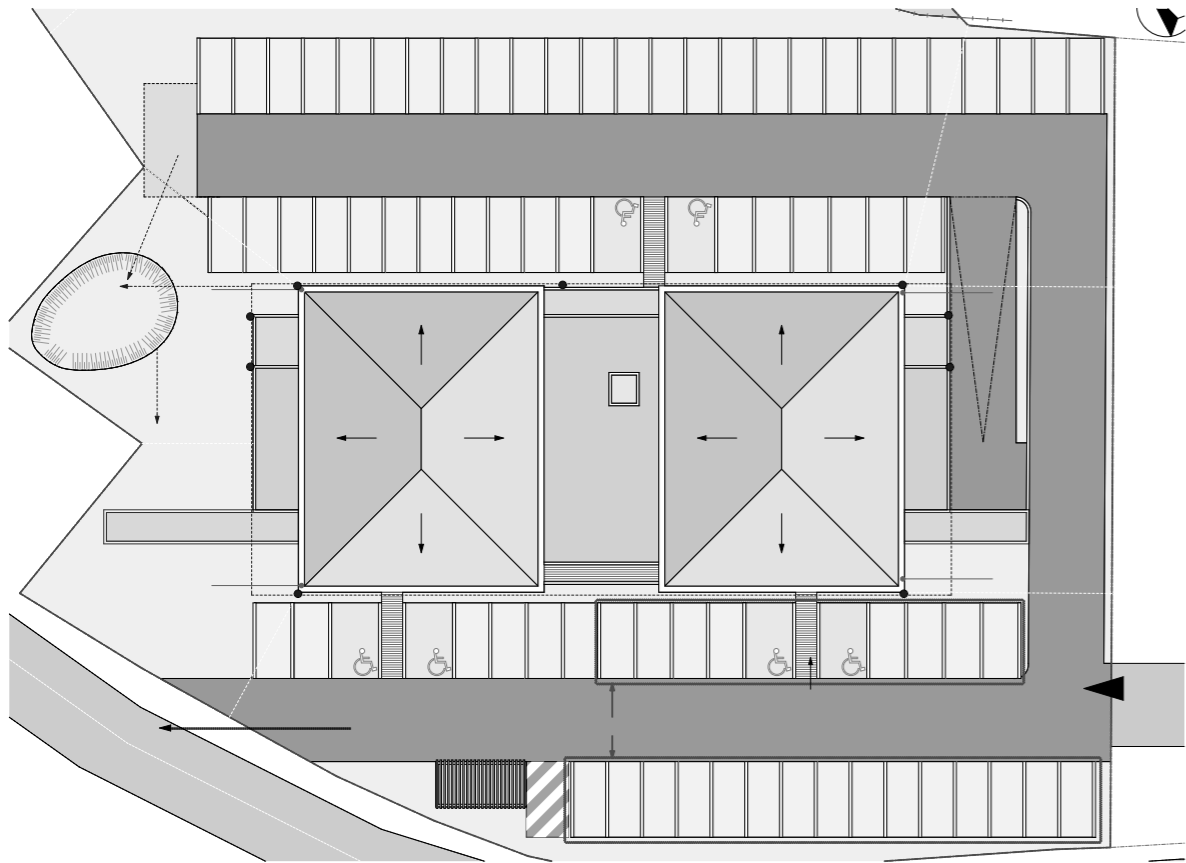

LOCALISATION SUR PLAN DE MASSE

TABLEAU DE SURFACES

App 302 - T3	Surface en m ²
Chambre 1	13.90
Chambre 2	12.00
Salle d'eau	6.00
Salon/Cuisine	29.40
Dgt	4.15
Buanderie	2.35
TOTAL surface habitable	67.80
Terrasse	13.80

REPERAGE VISUEL

LOCALISATION SUR PLAN DE NIVEAU

183 000 euros

PLAN DE L'APPARTEMENT

PLAN 3D
Cliquez [ICI](#)