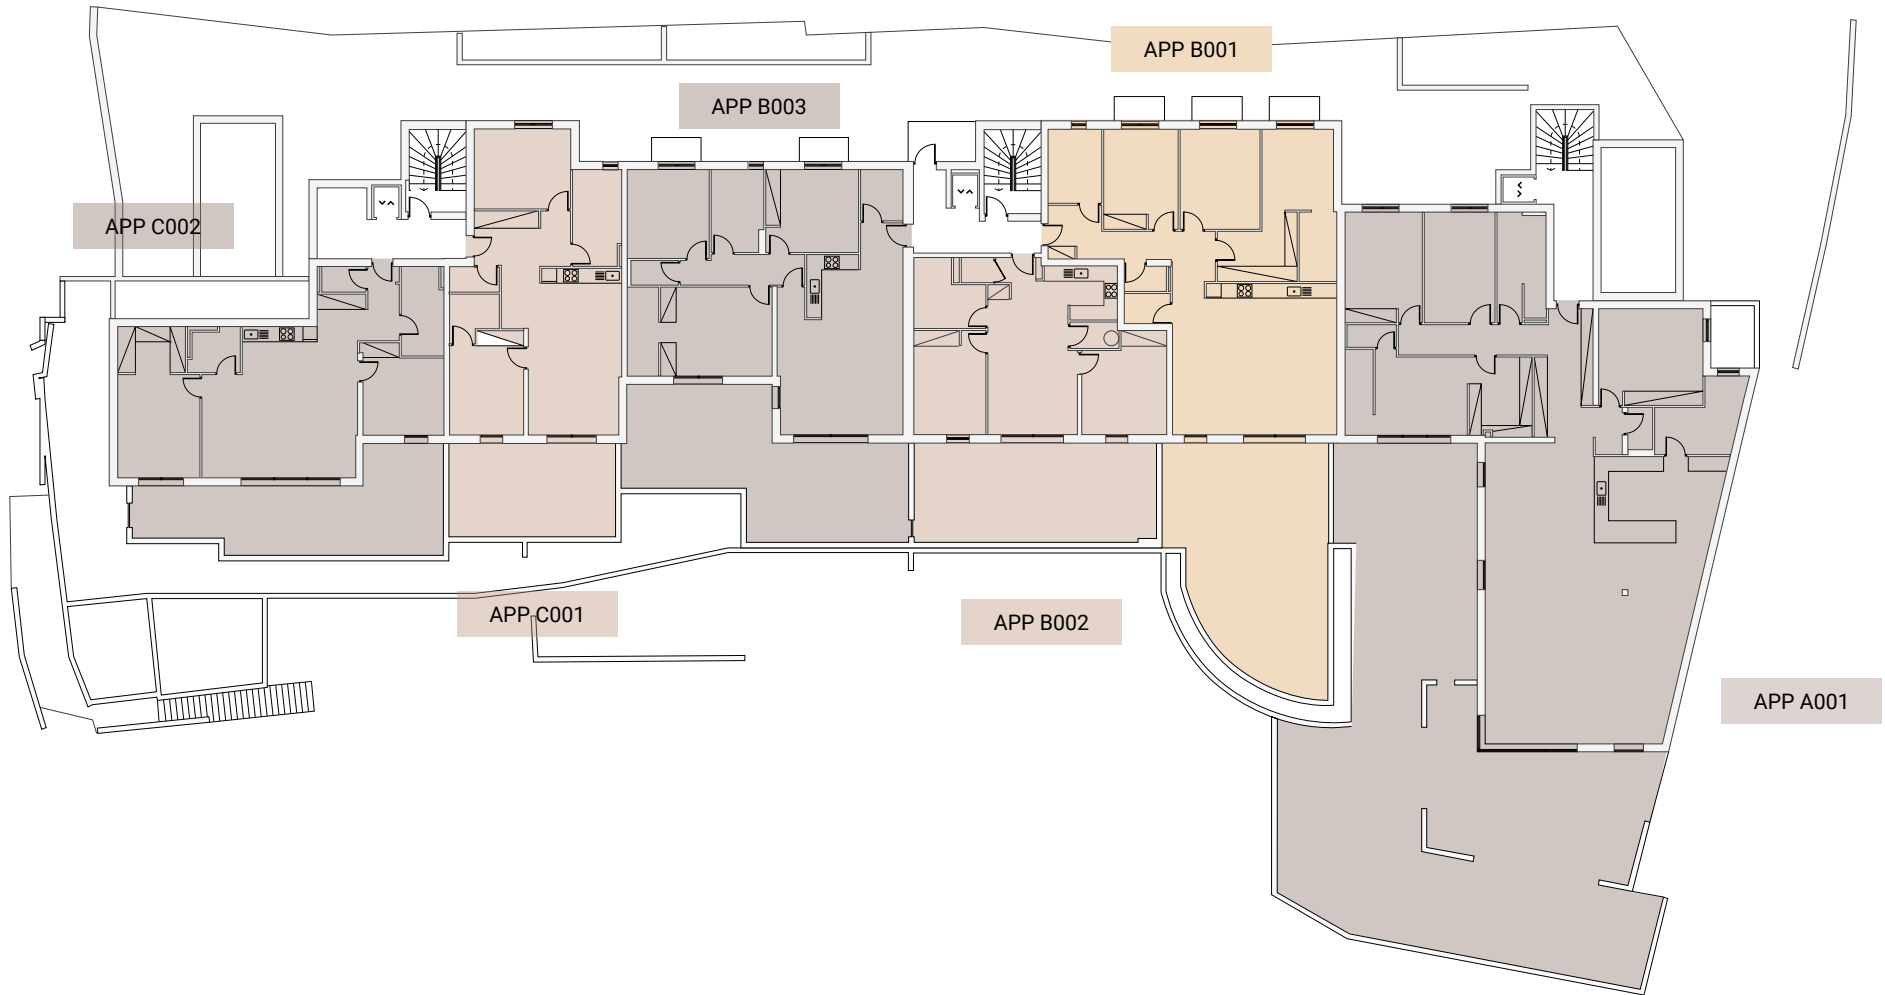

APP.B001

REZ-DE-CHAUSSÉE

APP.B001

REZ-DE-CHAUSSÉE

Type	T4
Surface habitable	108,32 m ²
Surface terrasse	55,55 m ²

Hall	12,04 m ²
Chambre 1	20,04 m ²
SdB	6,52 m ²
WC	1,91 m ²
Chambre 2	12,81 m ²
Chambre 3	11,99 m ²
Cellier	2,52 m ²
Séjour - Cuisine	40,49 m ²

Des modifications sont susceptibles d'être apportées à ce plan en fonction des nécessités techniques de la réalisation, tant en ce qui concerne les dimensions libres que l'équipement. Les surfaces et hauteurs sous plafond indiquées sont approximatives. Les retombées, soffite, faux plafonds, côtes ainsi que les équipements sanitaires ne sont pas tous figurés ou le sont à titre indicatif et non-contractuel. Document non contractuel.