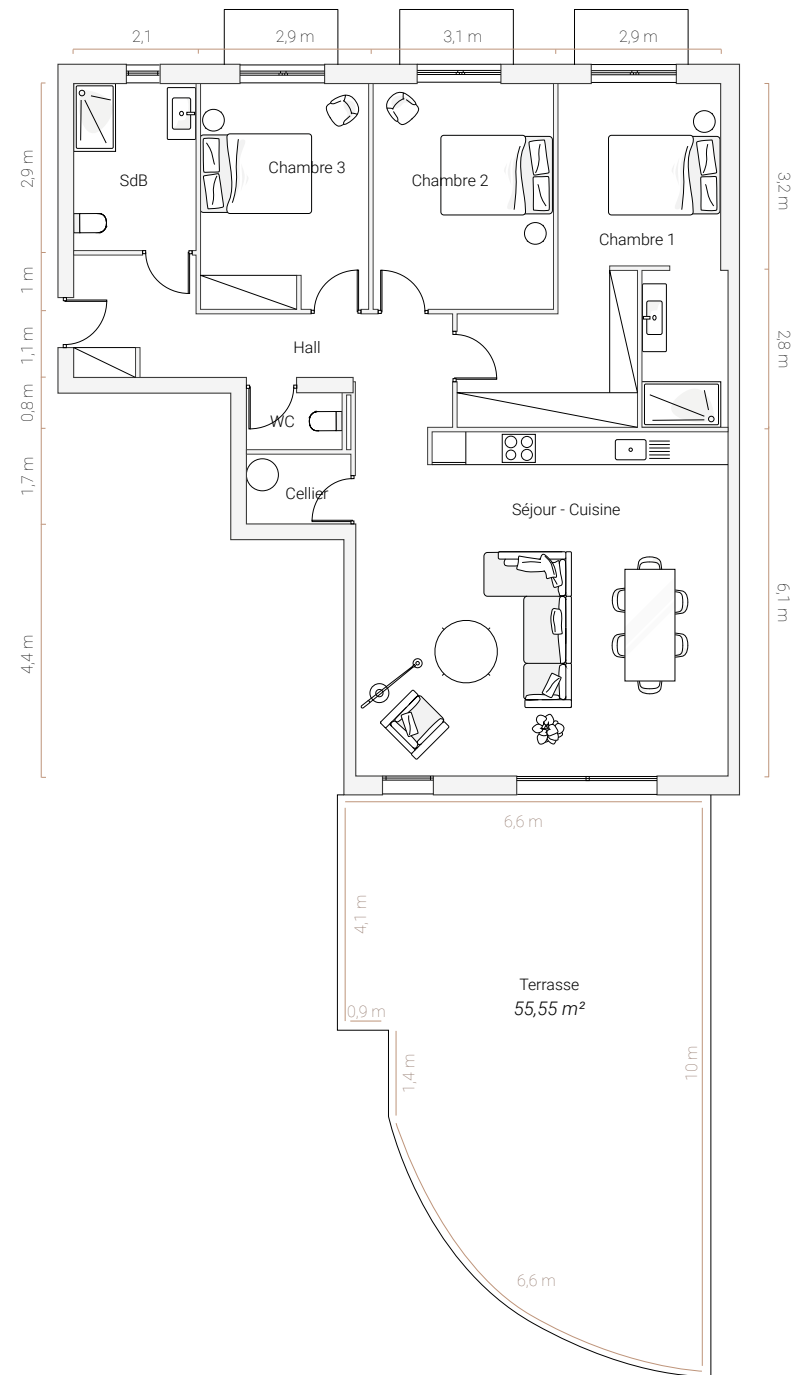

APP.B001

REZ-DE-CHAUSSÉE

APP.B001

REZ-DE-CHAUSSÉE

Type	T4
Surface habitable	108,32 m ²
Surface terrasse	55,55 m ²

Hall	12,04 m ²
Chambre 1	20,04 m ²
SdB	6,52 m ²
WC	1,91 m ²
Chambre 2	12,81 m ²
Chambre 3	11,99 m ²
Cellier	2,52 m ²
Séjour - Cuisine	40,49 m ²

Des modifications sont susceptibles d'être apportées à ce plan en fonction des nécessités techniques de la réalisation, tant en ce qui concerne les dimensions libres que l'équipement. Les surfaces et hauteurs sous plafond indiquées sont approximatives. Les retombées, soffite, faux plafonds, côtes ainsi que les équipements sanitaires ne sont pas tous figurés ou le sont à titre indicatif et non-contractuel. Document non contractuel.