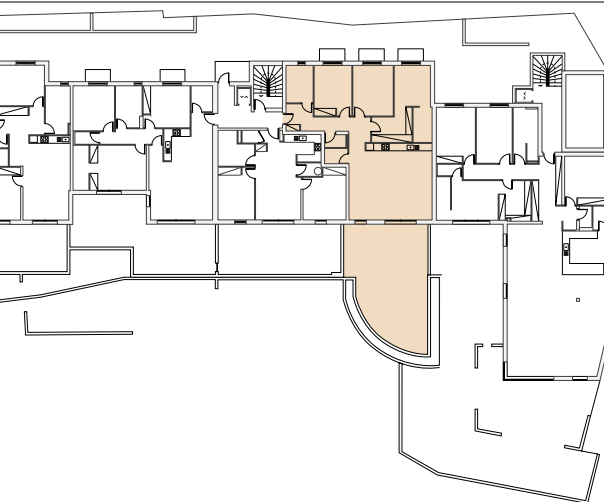

APP.B001

REZ-DE-CHAUSSÉE

APP.B001

REZ-DE-CHAUSSÉE

Type	T4
Surface habitable	108,32 m ²
Surface terrasse	55,55 m ²

Hall	12,04 m ²
Chambre 1	20,04 m ²
SdB	6,52 m ²
WC	1,91 m ²
Chambre 2	12,81 m ²
Chambre 3	11,99 m ²
Cellier	2,52 m ²
Séjour - Cuisine	40,49 m ²

Des modifications sont susceptibles d'être apportées à ce plan en fonction des nécessités techniques de la réalisation, tant en ce qui concerne les dimensions libres que l'équipement. Les surfaces et hauteurs sous plafond indiquées sont approximatives. Les retombées, soffite, faux plafonds, côtes ainsi que les équipements sanitaires ne sont pas tous figurés ou le sont à titre indicatif et non-contractuel. Document non contractuel.