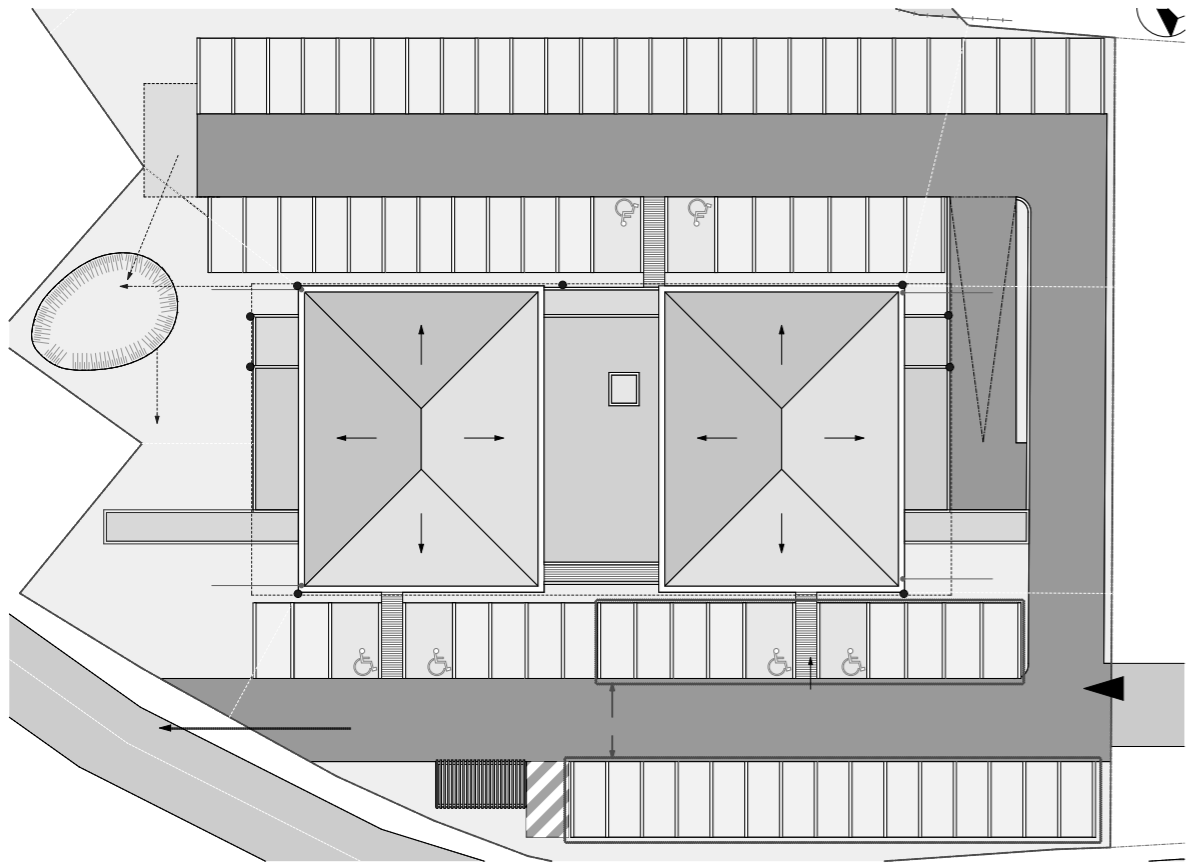

LOCALISATION SUR PLAN DE MASSE

TABLEAU DE SURFACES

App 303 - T3	Surface en m ²
Chambre 1	13.90
Chambre 2	12.00
Salle d'eau	6.00
Salon/Cuisine	29.40
Dgt	4.15
Buanderie	2.35
TOTAL surface habitable	67.80
Terrasse	13.90

REPERAGE VISUEL

LOCALISATION SUR PLAN DE NIVEAU

183 000 euros

PLAN DE L'APPARTEMENT

PLAN 3D
Cliquez [ICI](#)