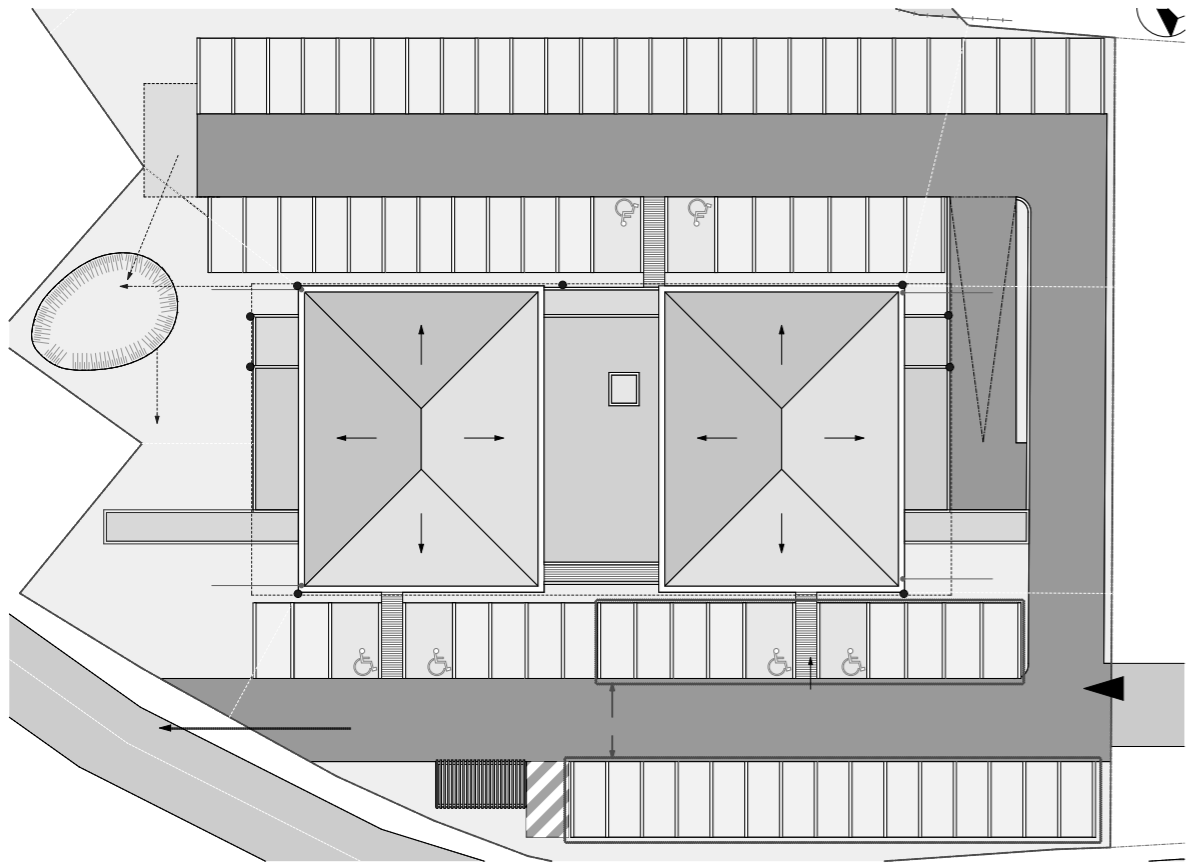

## LOCALISATION SUR PLAN DE MASSE

## TABLEAU DE SURFACES

App 307 - T3	Surface en m <sup>2</sup>
Chambre 1	13.90
Chambre 2	12.00
Salle d'eau	6.00
Salon/Cuisine	29.40
Dgt	4.15
Buanderie	2.35
<b>TOTAL surface habitable</b>	<b>67.80</b>
Terrasse	13.90

## REPERAGE VISUEL