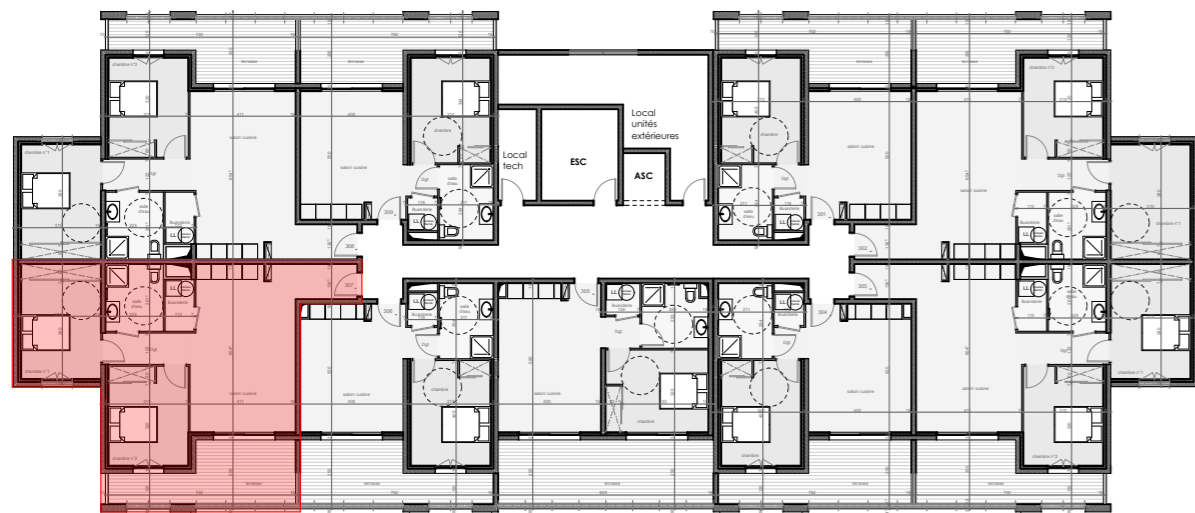

LOCALISATION SUR PLAN DE NIVEAU