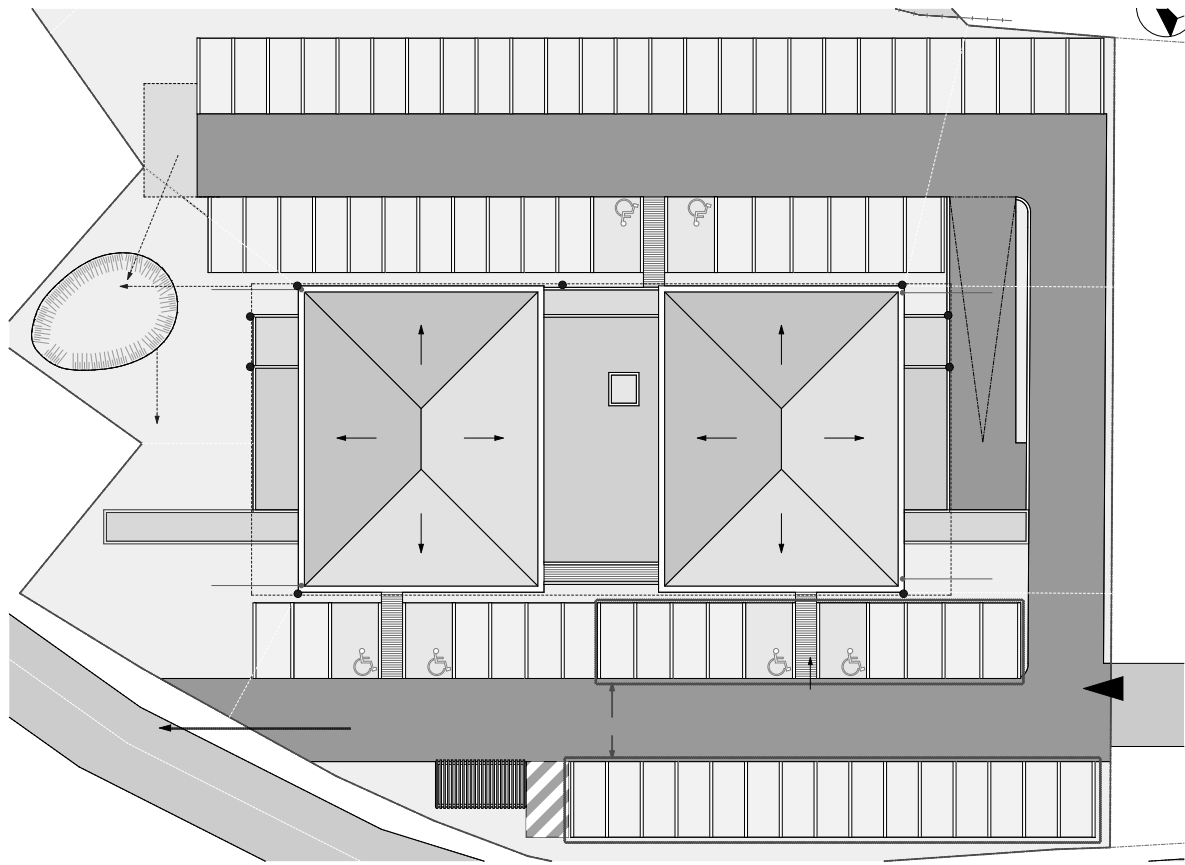

LOCALISATION SUR PLAN DE MASSE

TABLEAU DE SURFACES

App 403 - T3	Surface en m ²
Chambre 1	13.90
Chambre 2	12.00
Salle d'eau	6.00
Salon/Cuisine	29.40
Dgt	4.15
Buanderie	2.35
TOTAL surface habitable	67.80
Terrasse	13.90

REPERAGE VISUEL

LOCALISATION SUR PLAN DE NIVEAU

189 900 euros

PLAN DE L'APPARTEMENT

PLAN 3D
Cliquez [ICI](#)