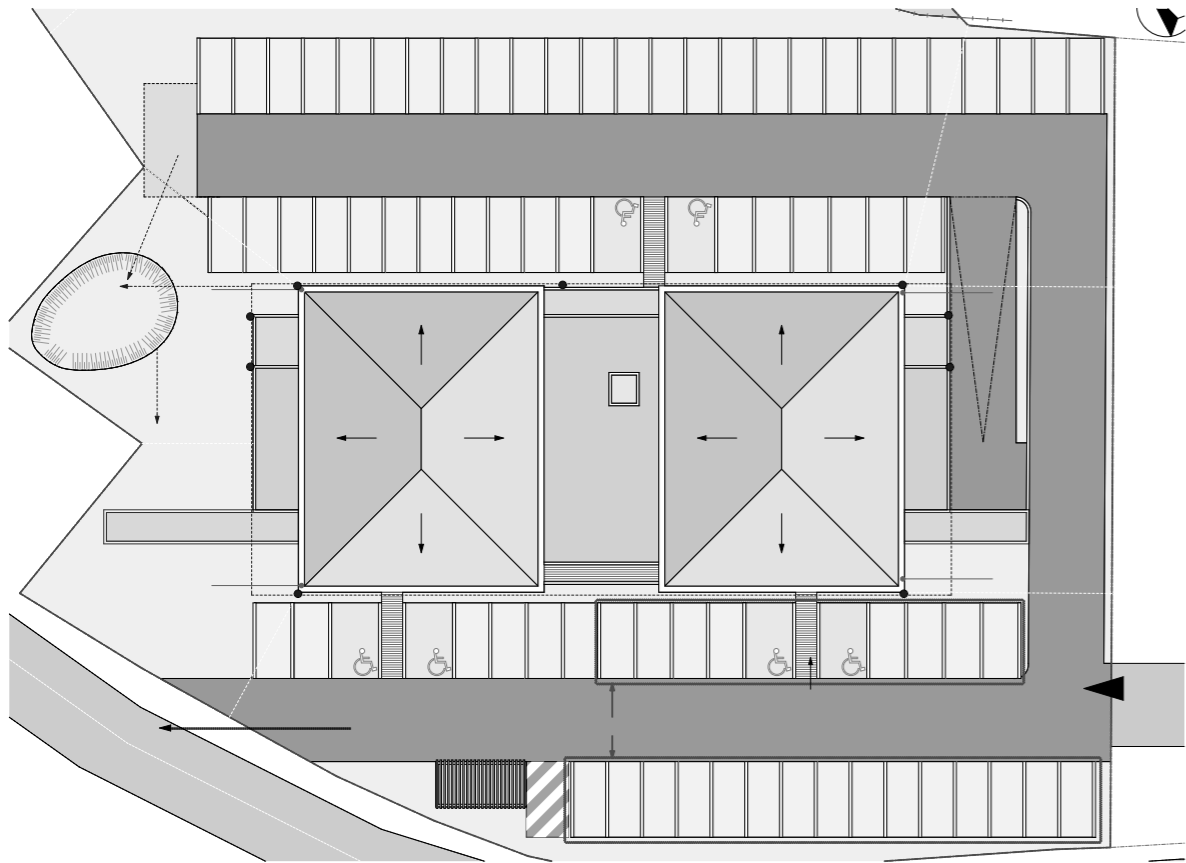

## LOCALISATION SUR PLAN DE MASSE

## TABLEAU DE SURFACES

App 407 - T3	Surface en m <sup>2</sup>
Chambre 1	13.90
Chambre 2	12.00
Salle d'eau	6.00
Salon/Cuisine	29.40
Dgt	4.15
Buanderie	2.35
<b>TOTAL surface habitable</b>	<b>67.80</b>
Terrasse	13.90

## REPERAGE VISUEL