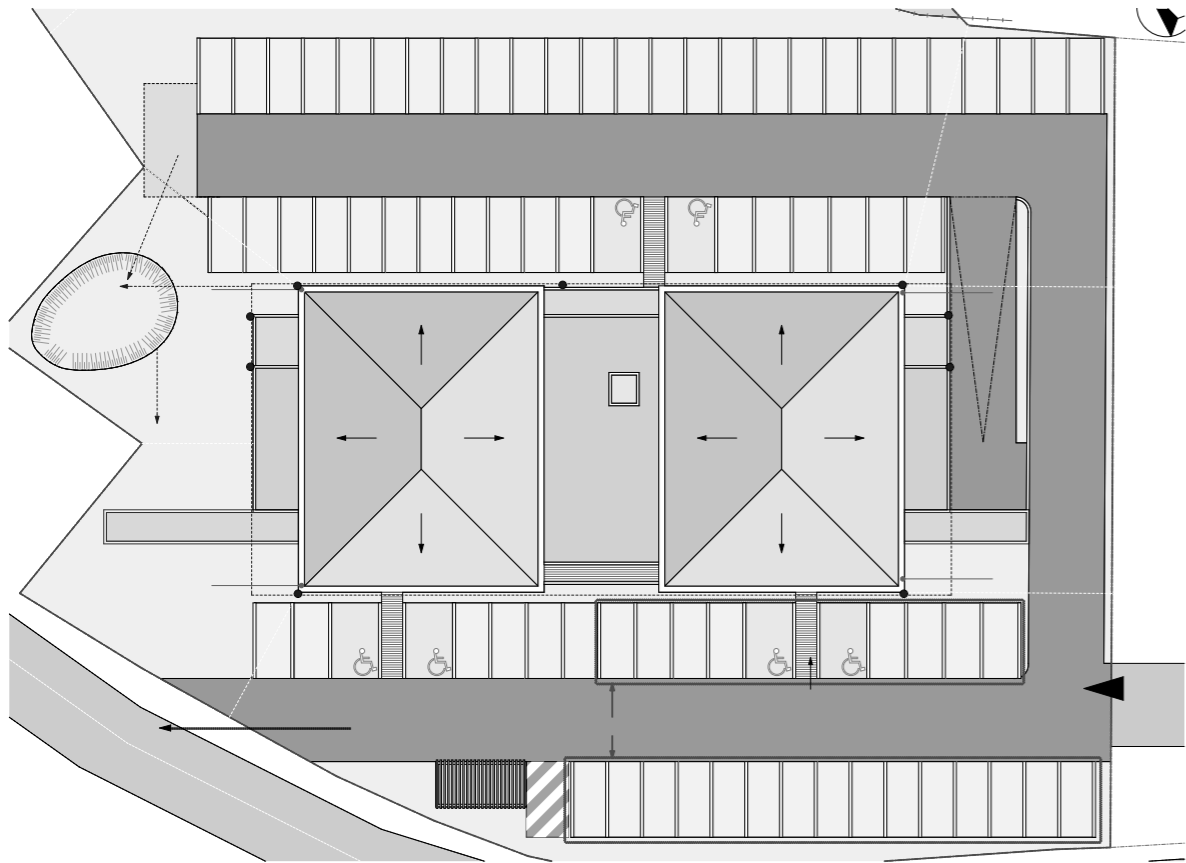

LOCALISATION SUR PLAN DE MASSE

TABLEAU DE SURFACES

App 108 - T3	Surface en m ²
Chambre 1	13.90
Chambre 2	12.00
Salle d'eau	6.00
Salon/Cuisine	29.40
Dgt	4.15
Buanderie	2.35
TOTAL surface habitable	67.80
Terrasse	13.80

REPERAGE VISUEL

LOCALISATION SUR PLAN DE NIVEAU

169 500 euros

PLAN DE L'APPARTEMENT

PLAN 3D
Cliquez [ICI](#)