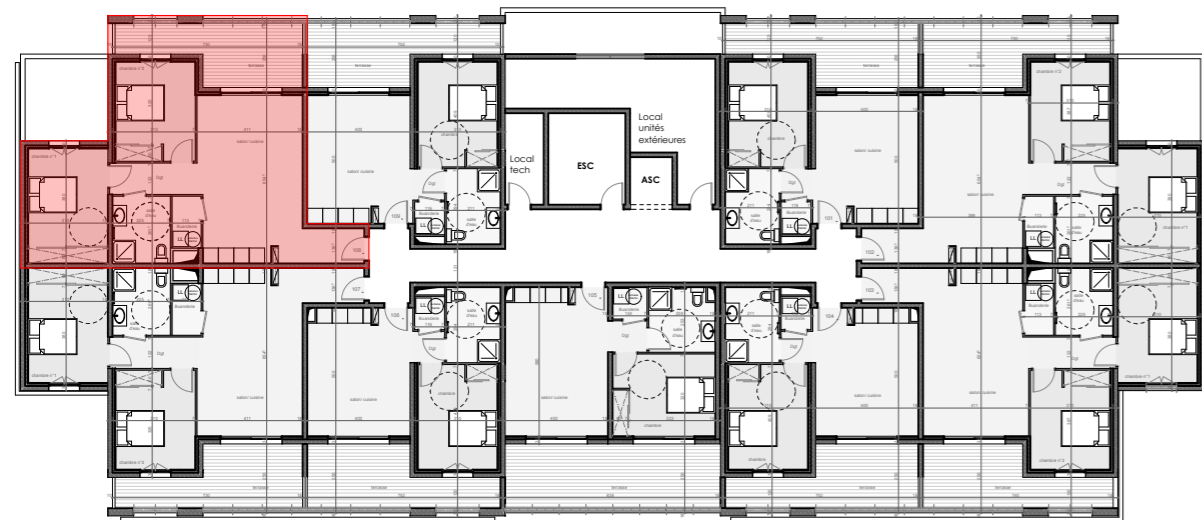

LOCALISATION SUR PLAN DE MASSE

TABLEAU DE SURFACES

App 108 - T3	Surface en m ²
Chambre 1	13.90
Chambre 2	12.00
Salle d'eau	6.00
Salon/Cuisine	29.40
Dgt	4.15
Buanderie	2.35
TOTAL surface habitable	67.80
Terrasse	13.80

REPERAGE VISUEL

LOCALISATION SUR PLAN DE NIVEAU

169 500 euros

PLAN DE L'APPARTEMENT

PLAN 3D
Cliquez [ICI](#)