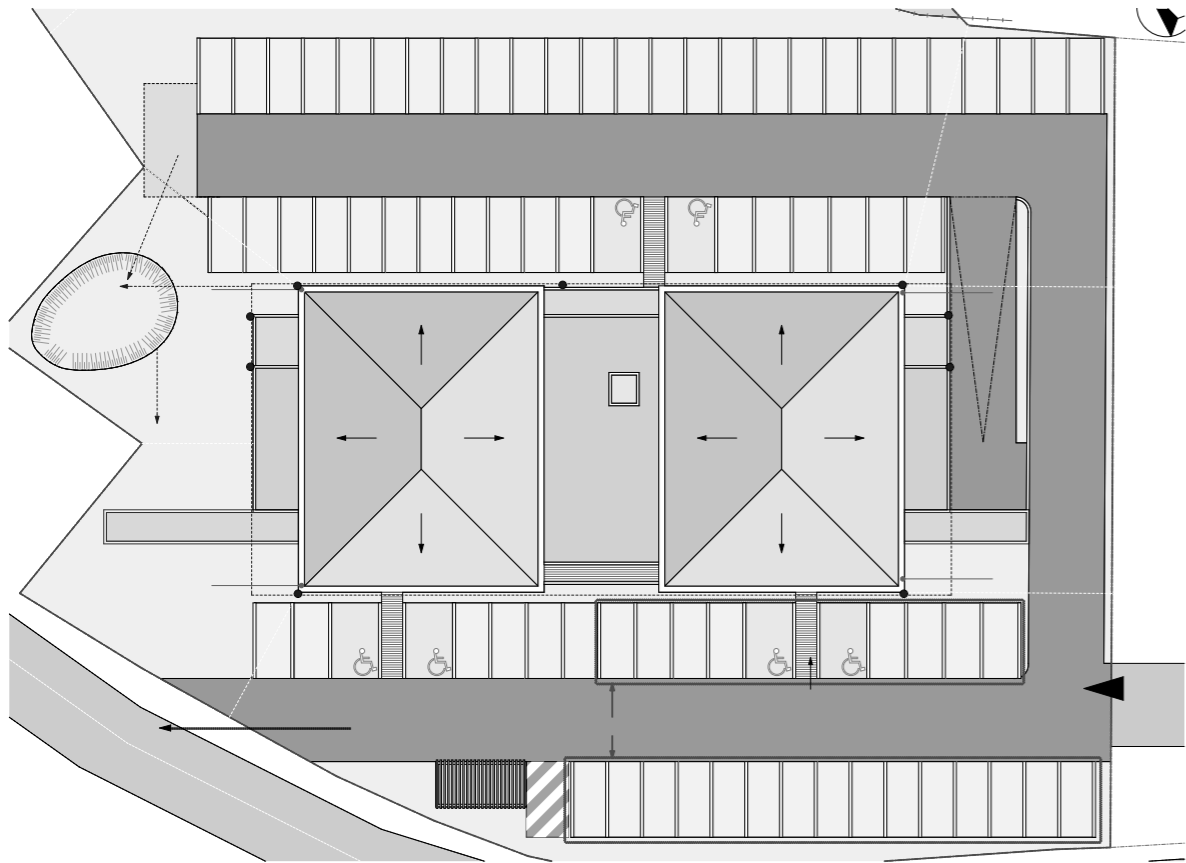

LOCALISATION SUR PLAN DE MASSE

TABLEAU DE SURFACES

App 308 - T3	Surface en m ²
Chambre 1	13.90
Chambre 2	12.00
Salle d'eau	6.00
Salon/Cuisine	29.40
Dgt	4.15
Buanderie	2.35
TOTAL surface habitable	67.80
Terrasse	13.80

REPERAGE VISUEL

LOCALISATION SUR PLAN DE NIVEAU

183 000 euros

PLAN DE L'APPARTEMENT

PLAN 3D
Cliquez [ICI](#)