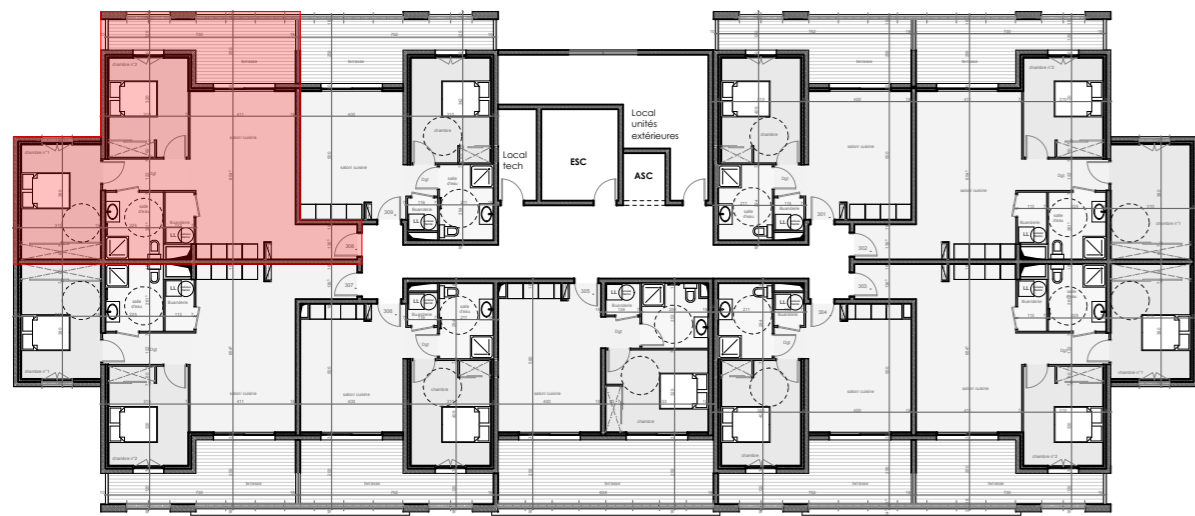

LOCALISATION SUR PLAN DE MASSE

TABLEAU DE SURFACES

App 308 - T3	Surface en m ²
Chambre 1	13.90
Chambre 2	12.00
Salle d'eau	6.00
Salon/Cuisine	29.40
Dgt	4.15
Buanderie	2.35
TOTAL surface habitable	67.80
Terrasse	13.80

REPERAGE VISUEL

LOCALISATION SUR PLAN DE NIVEAU

183 000 euros

PLAN DE L'APPARTEMENT

PLAN 3D
Cliquez [ICI](#)